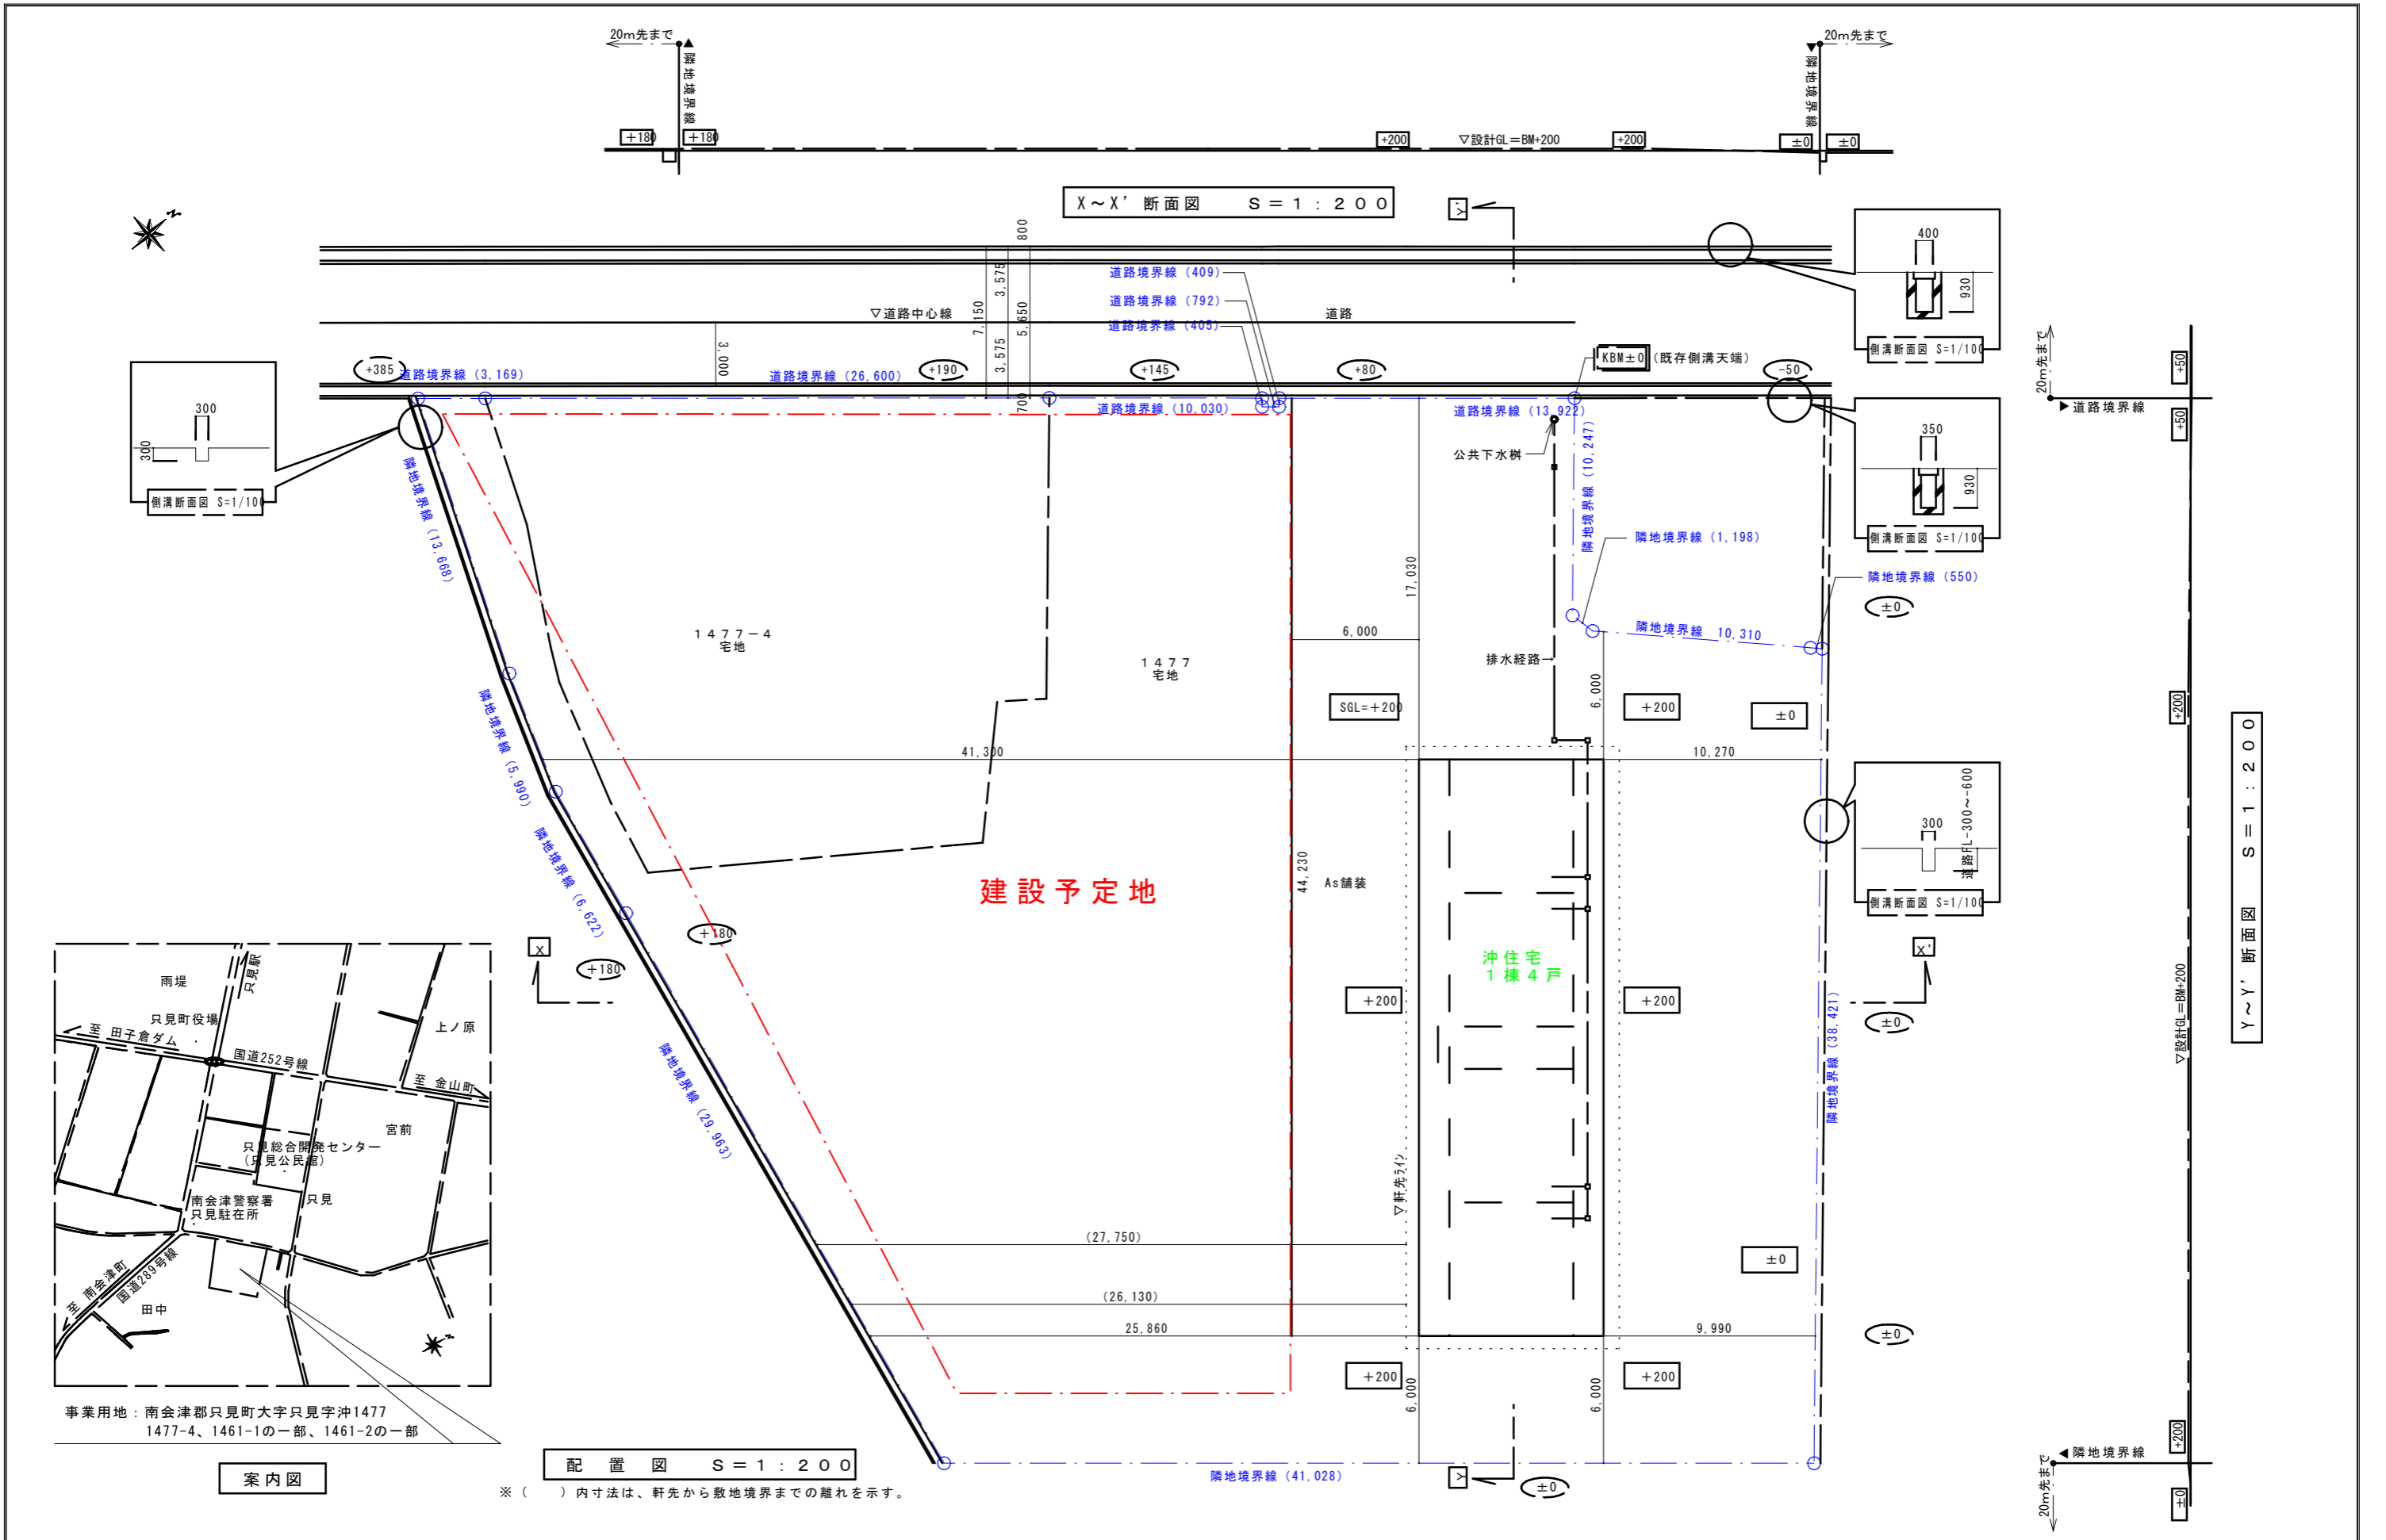

【事業位置図】

只見町要図

特記事項	

CHECKD. BY	設計担当	工事名称
		図面名称

SCALE. BY	DATE. BY	SEAT. No