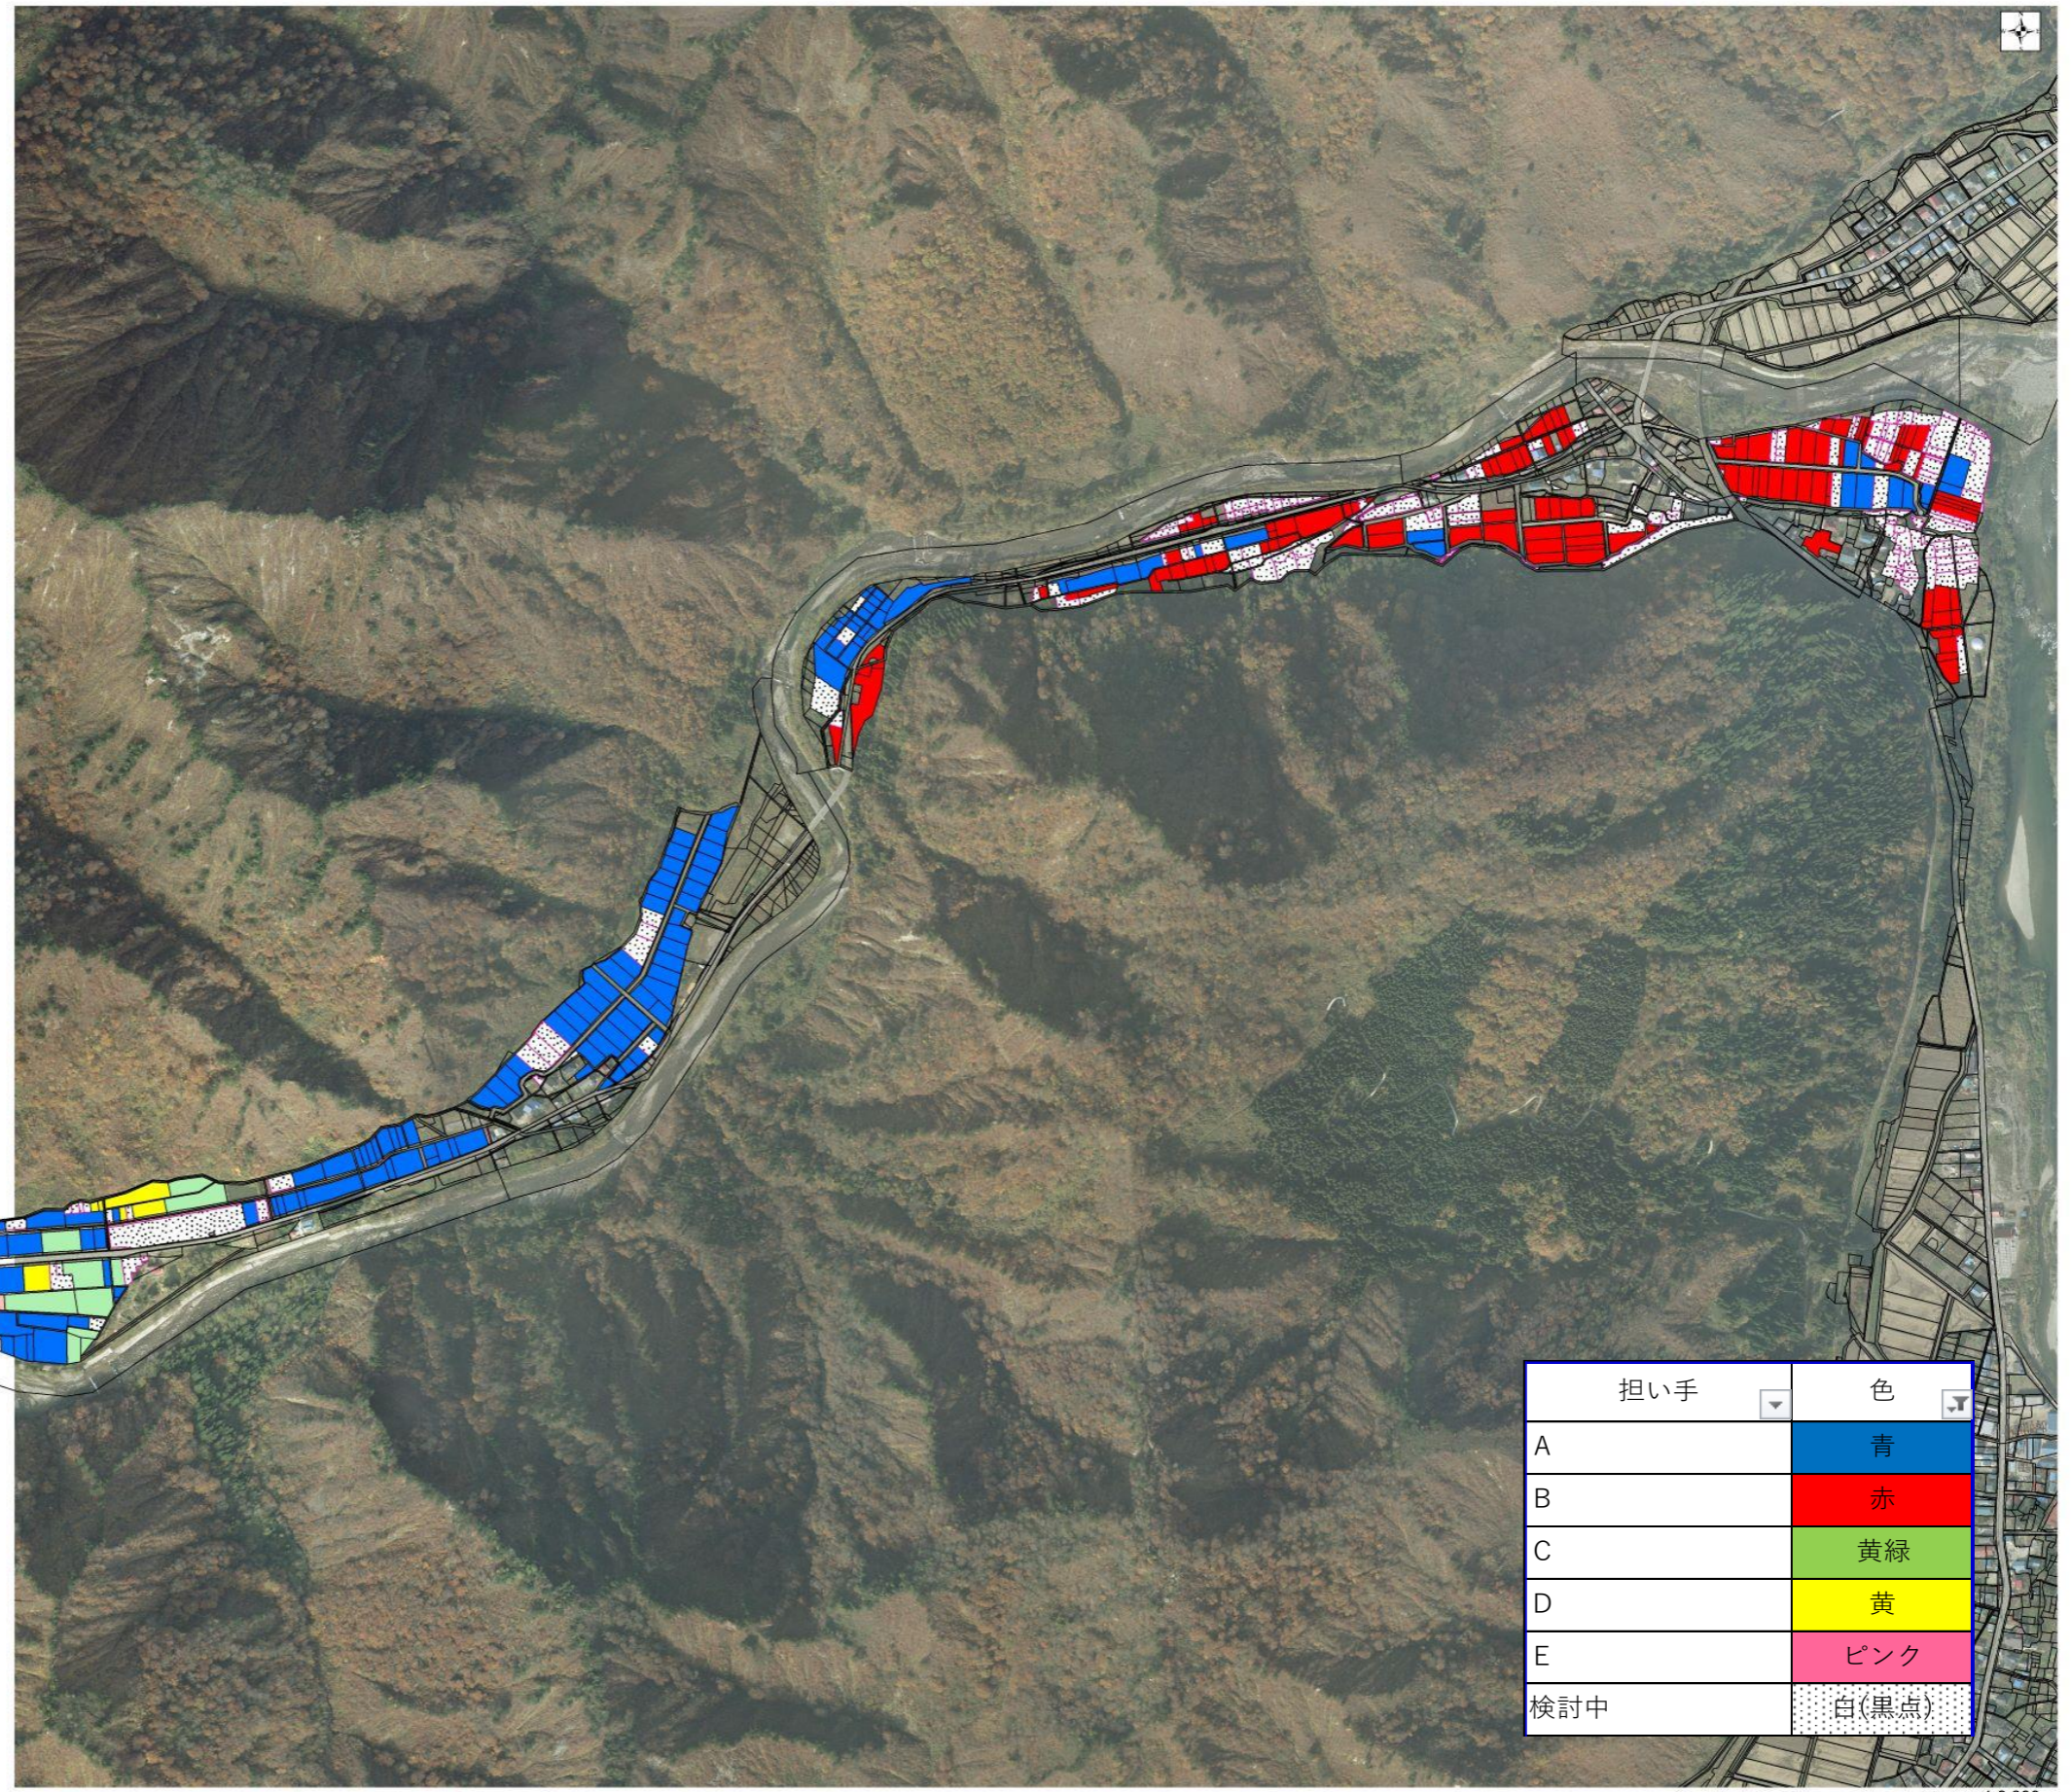

地域計画 叶津地区 目標地図

担い手	色
A	青
B	赤
C	黄緑
D	黄
E	ピンク
検討中	白(黒点)