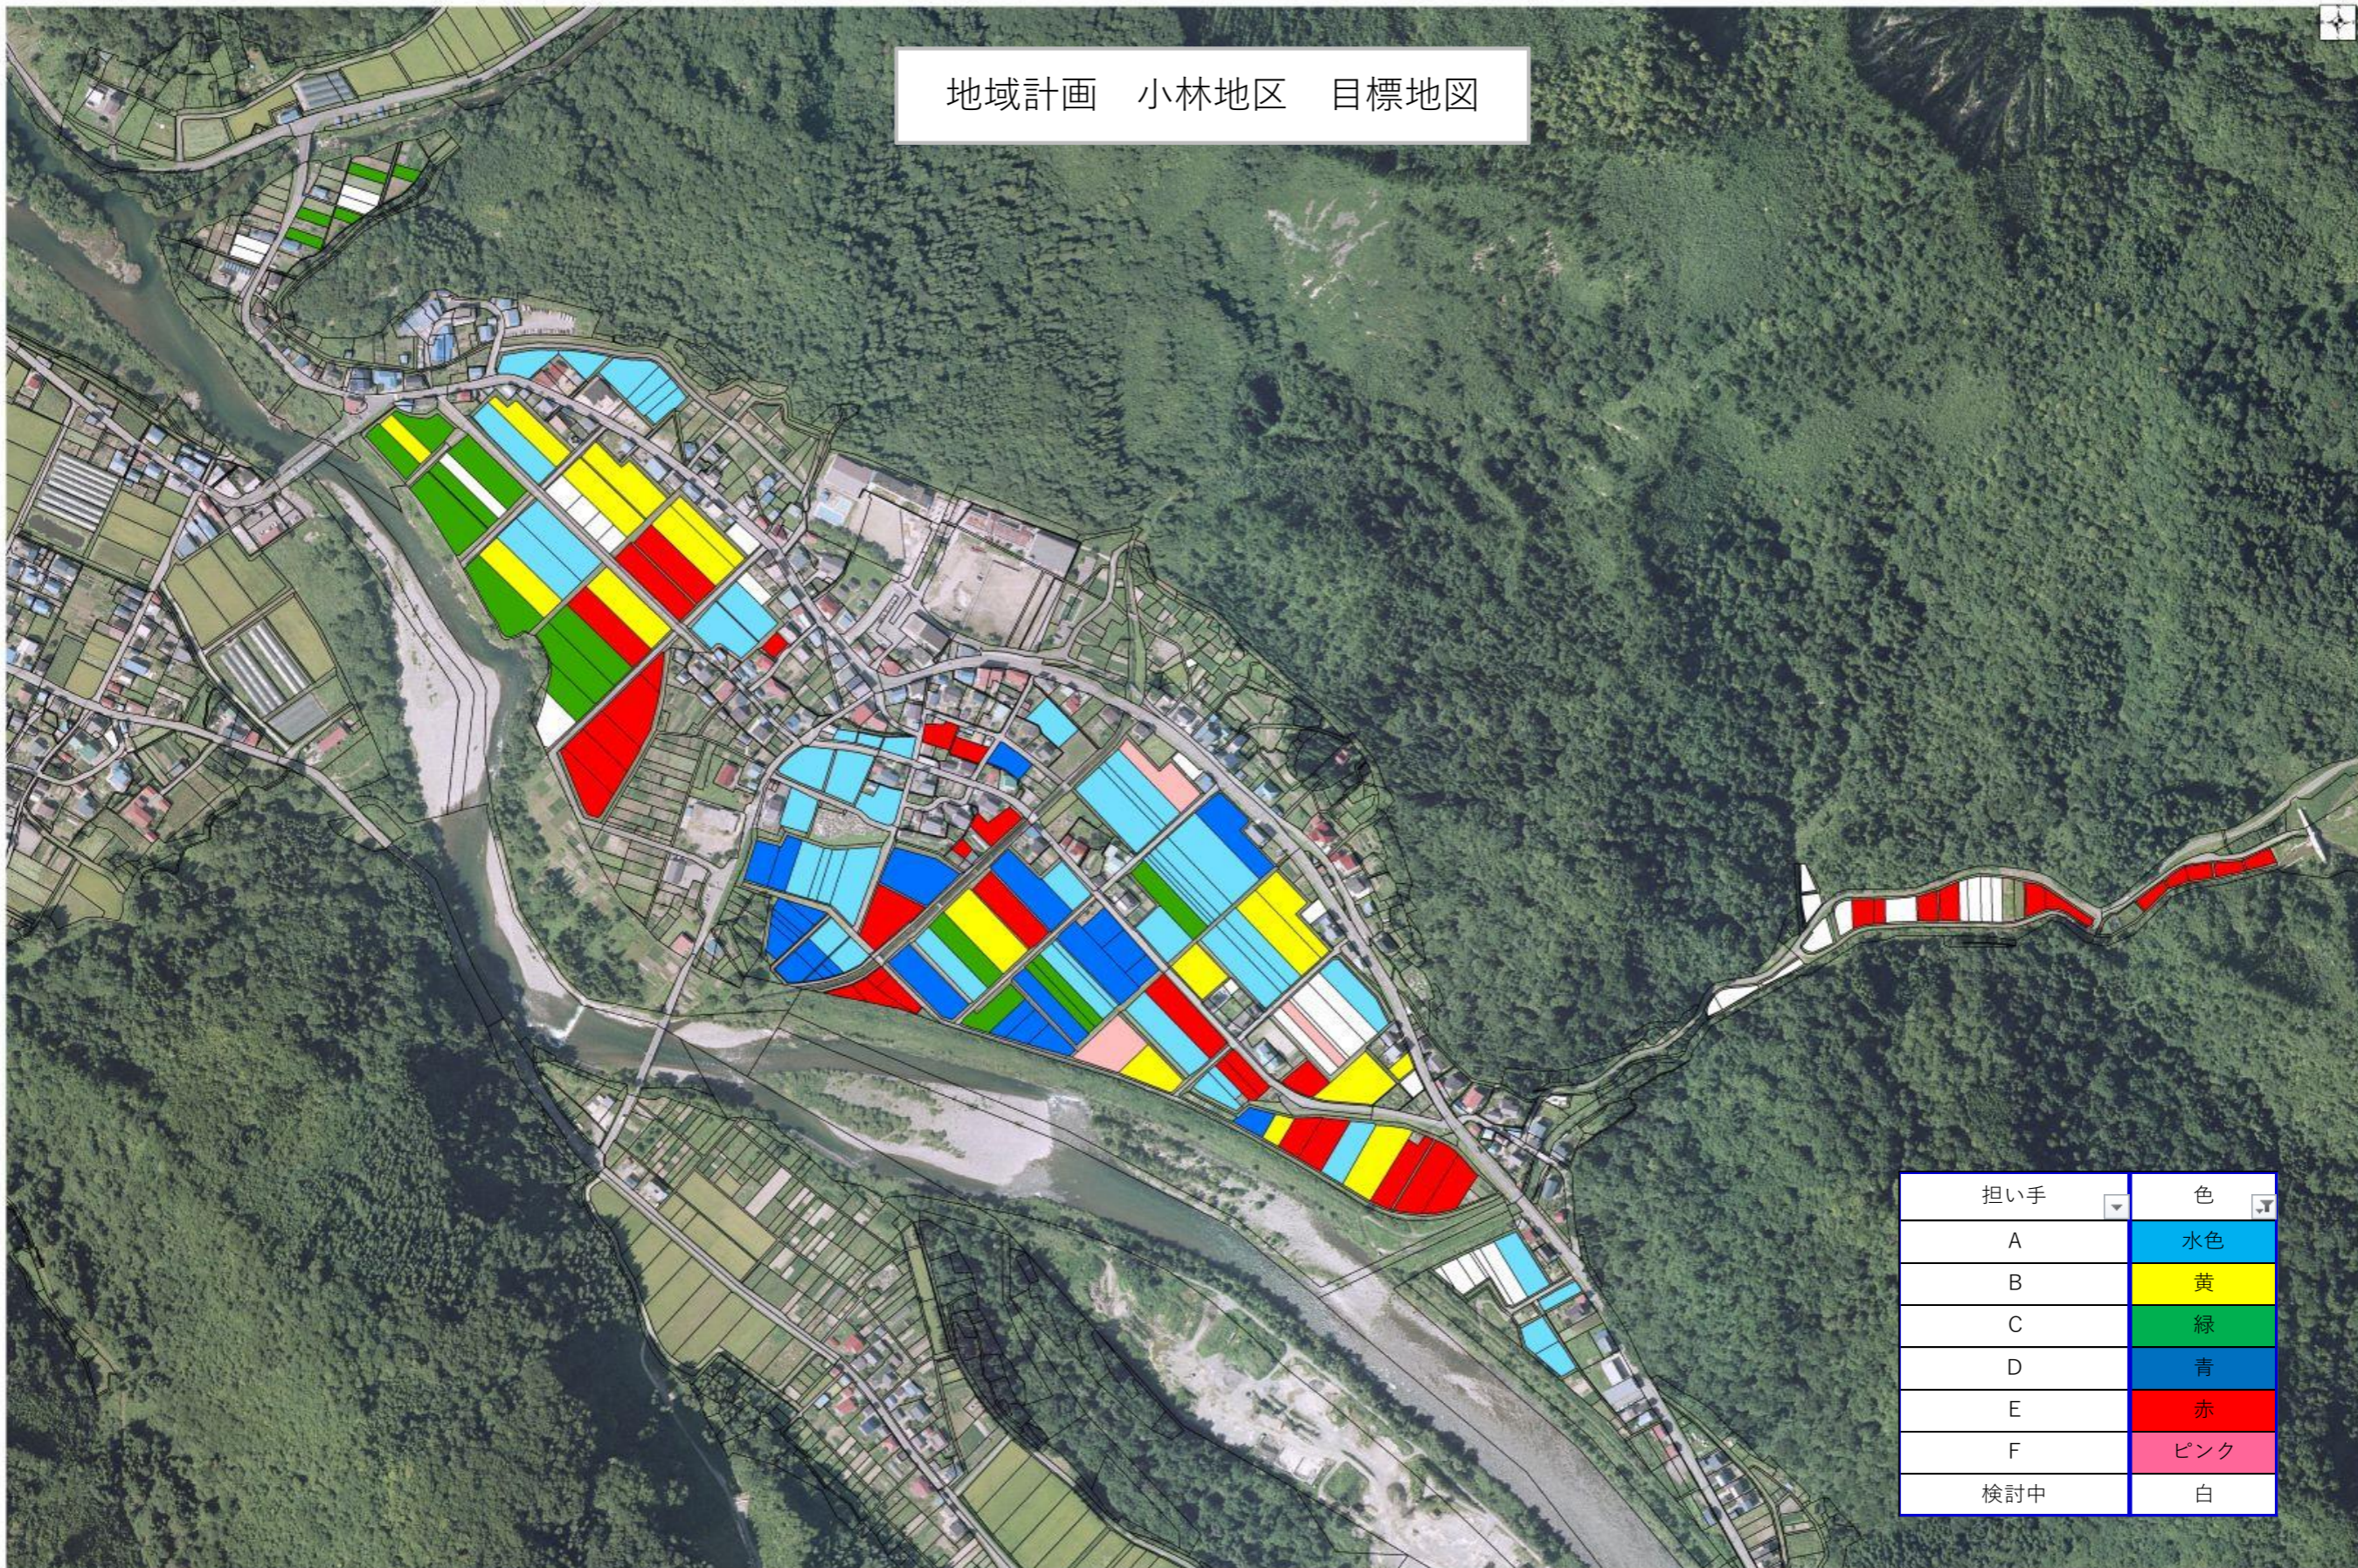

地域計画 小林地区 目標地図

担い手	色
A	水色
B	黄
C	緑
D	青
E	赤
F	ピンク
検討中	白