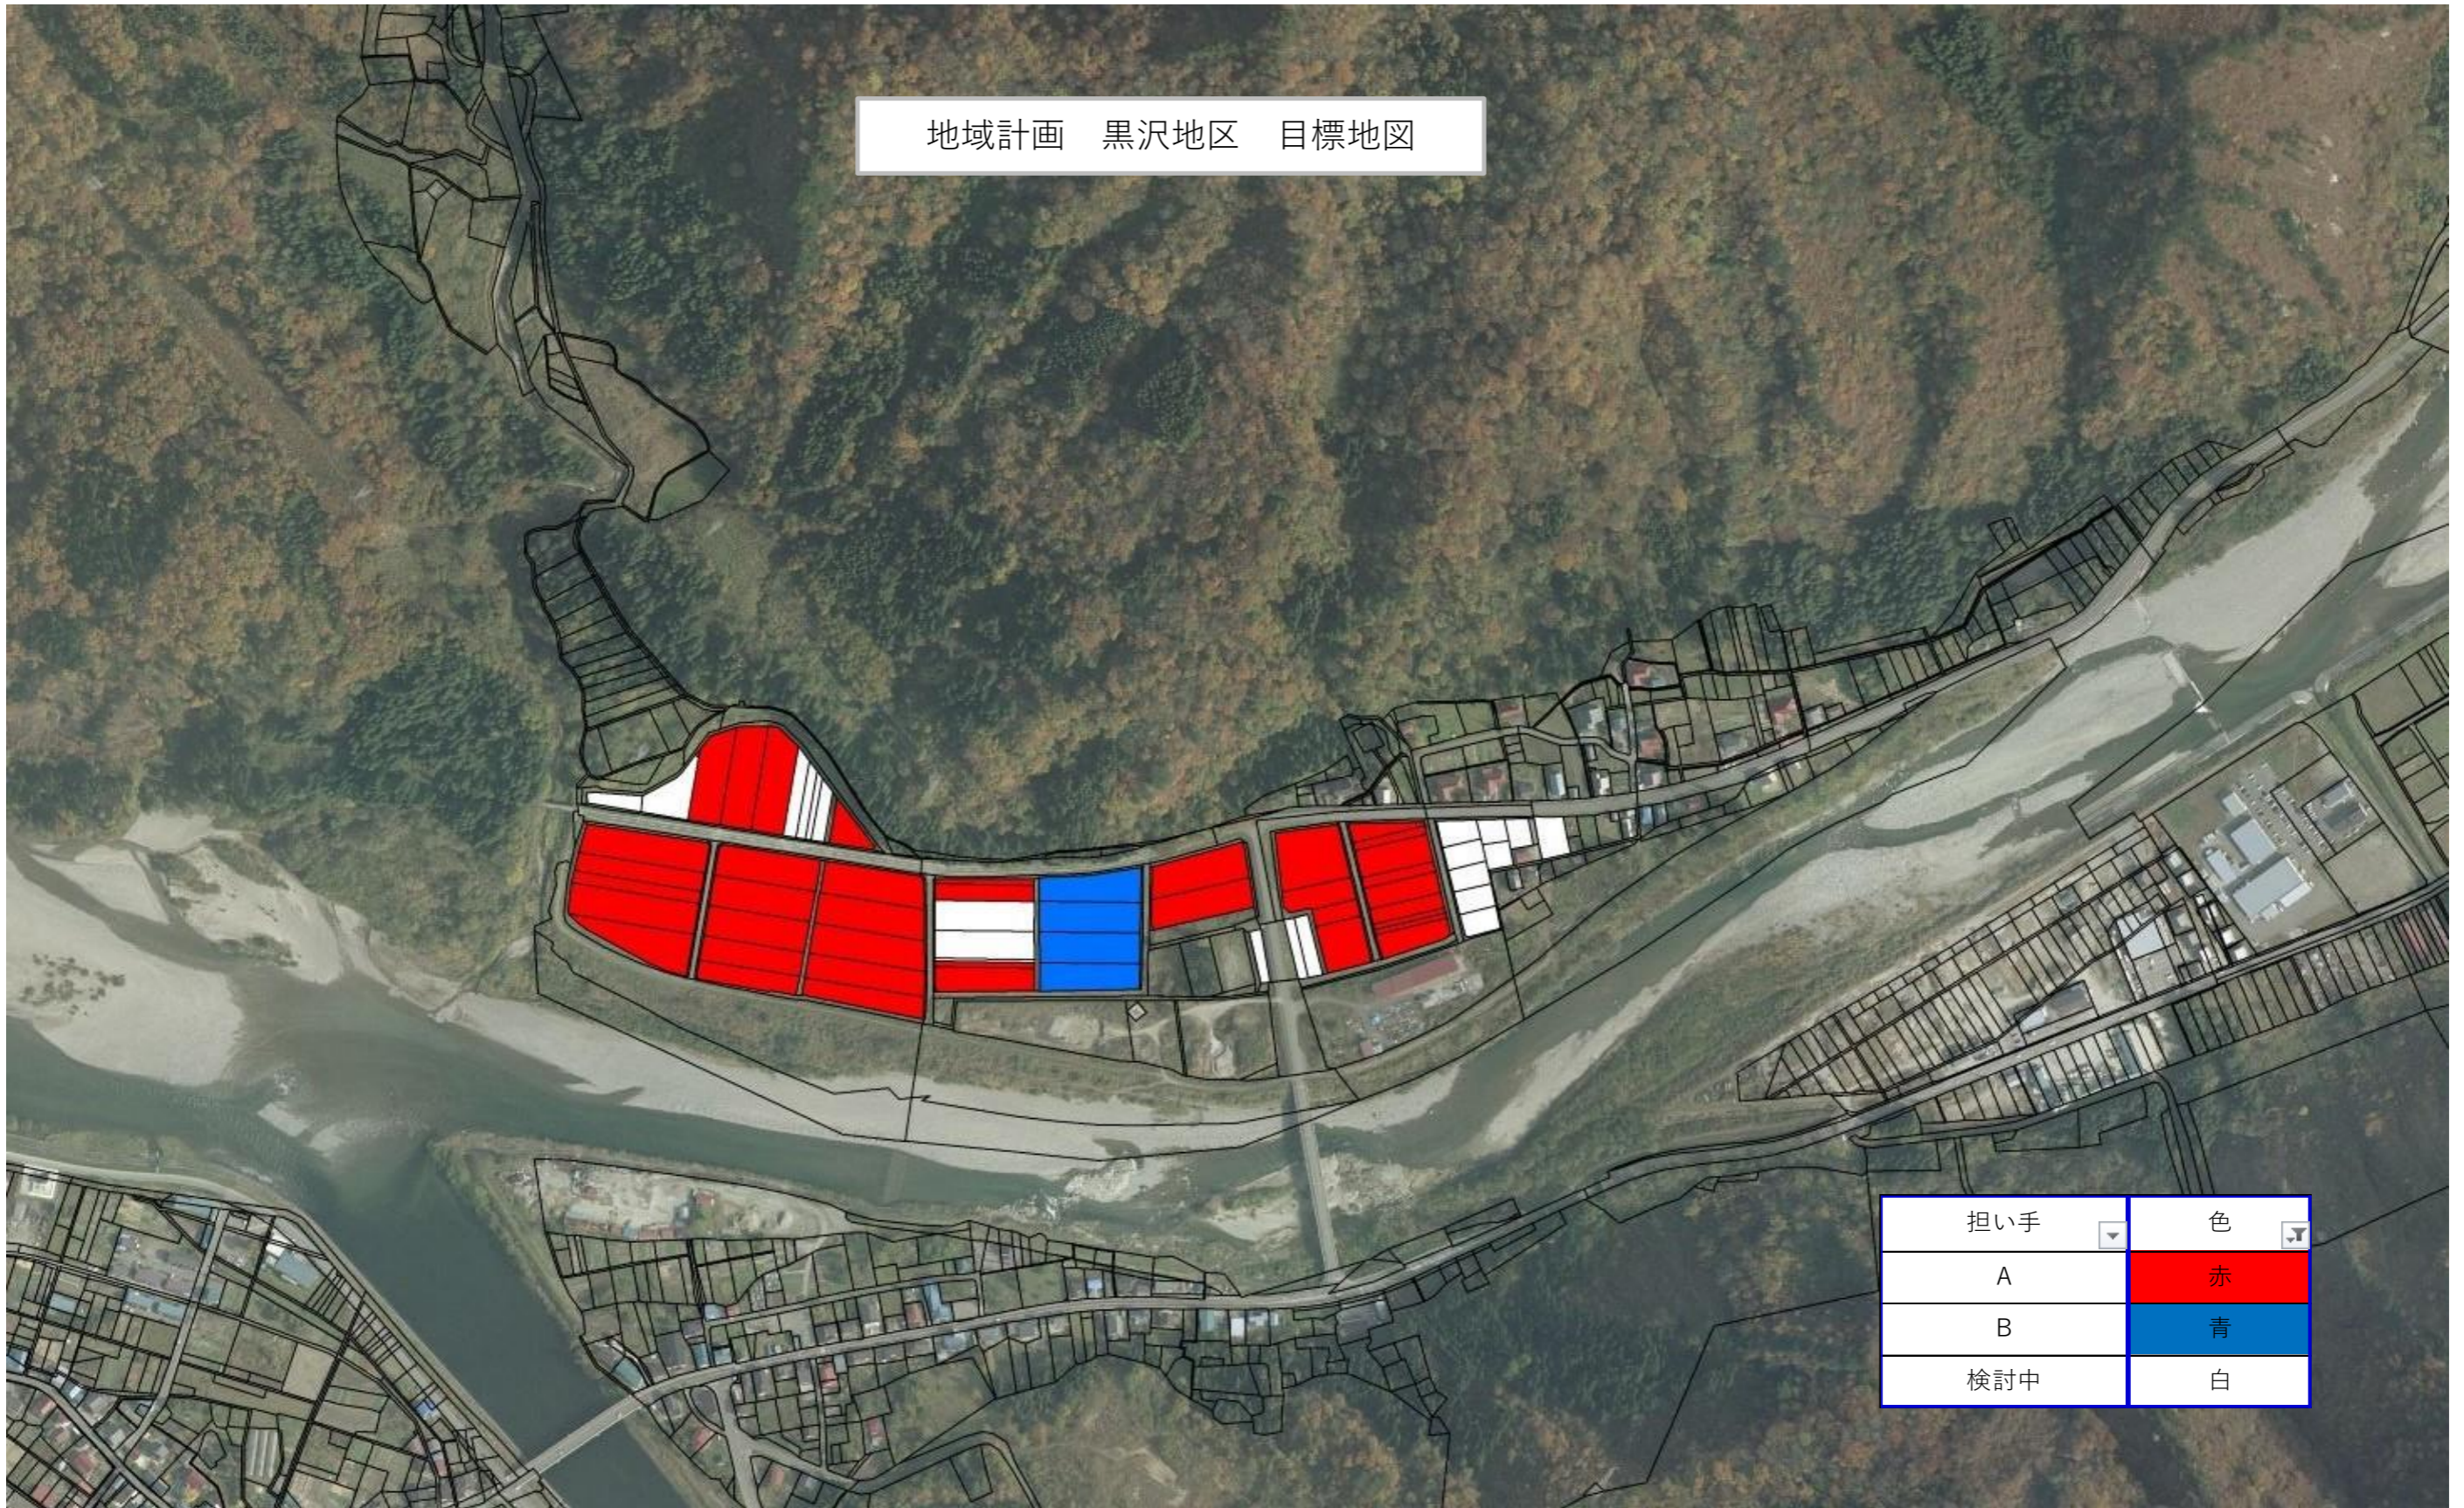

地域計画 黒沢地区 目標地図

担い手	色
A	赤
B	青
検討中	白