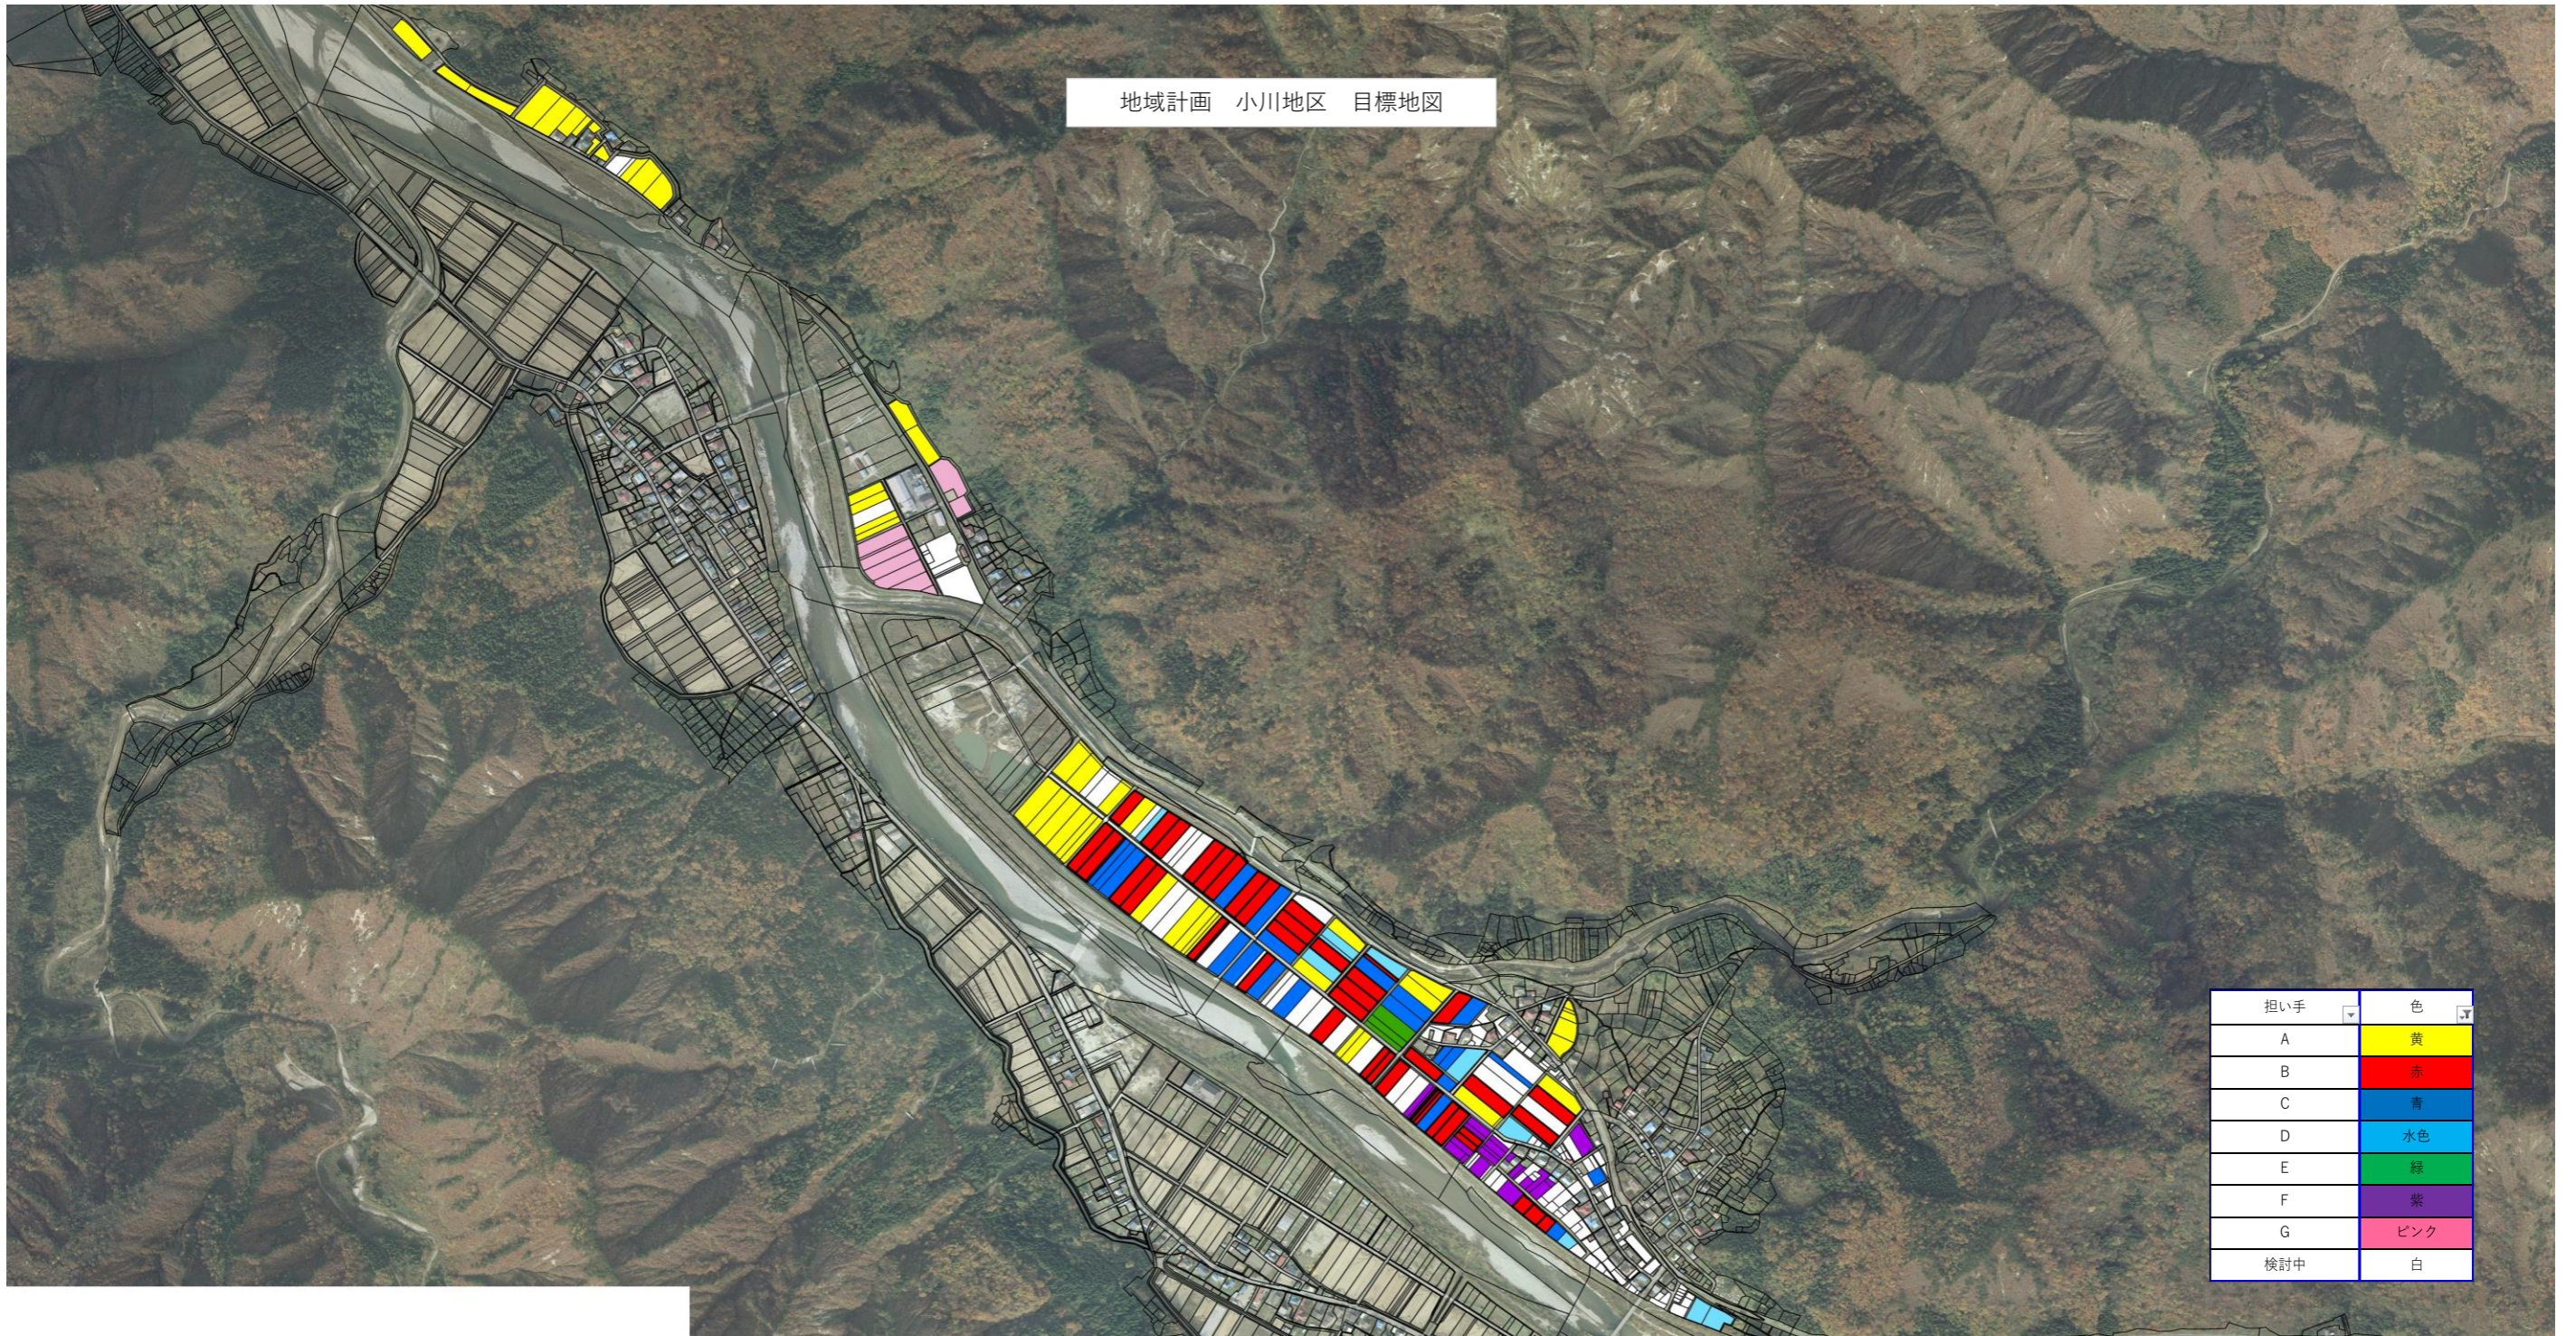

地域計画 小川地区 目標地図

担い手	色
A	黄
B	赤
C	青
D	水色
E	緑
F	紫
G	ピンク
検討中	白