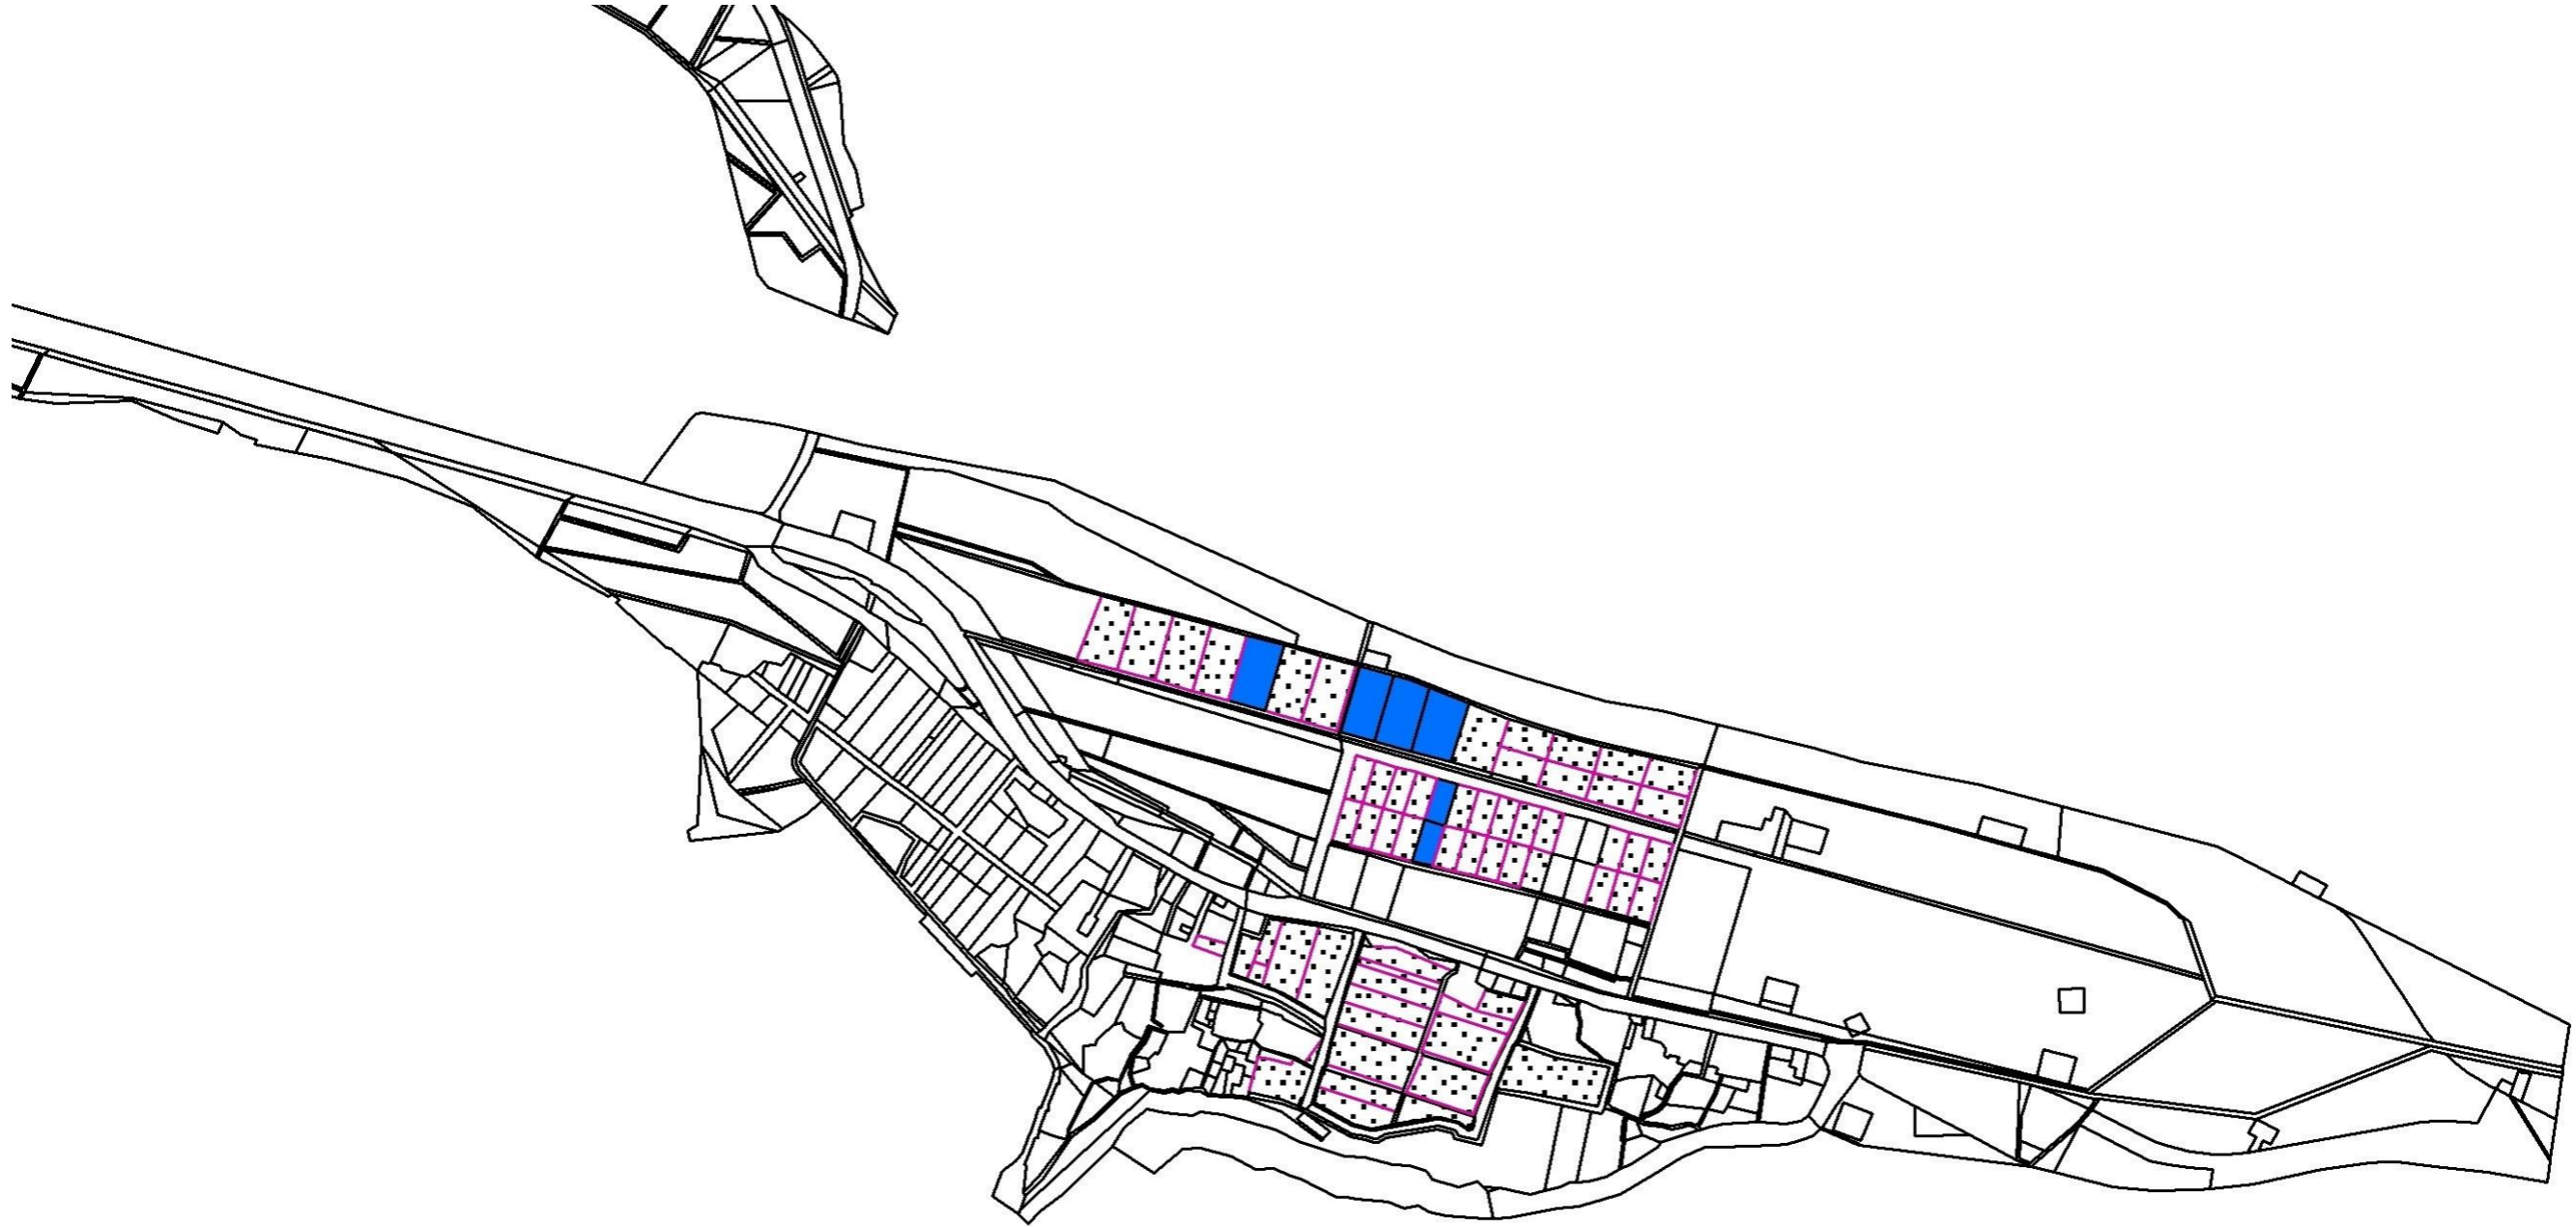

地域計画 石伏地区 目標地図

担い手	色
A	青
検討中	白 (黒点)