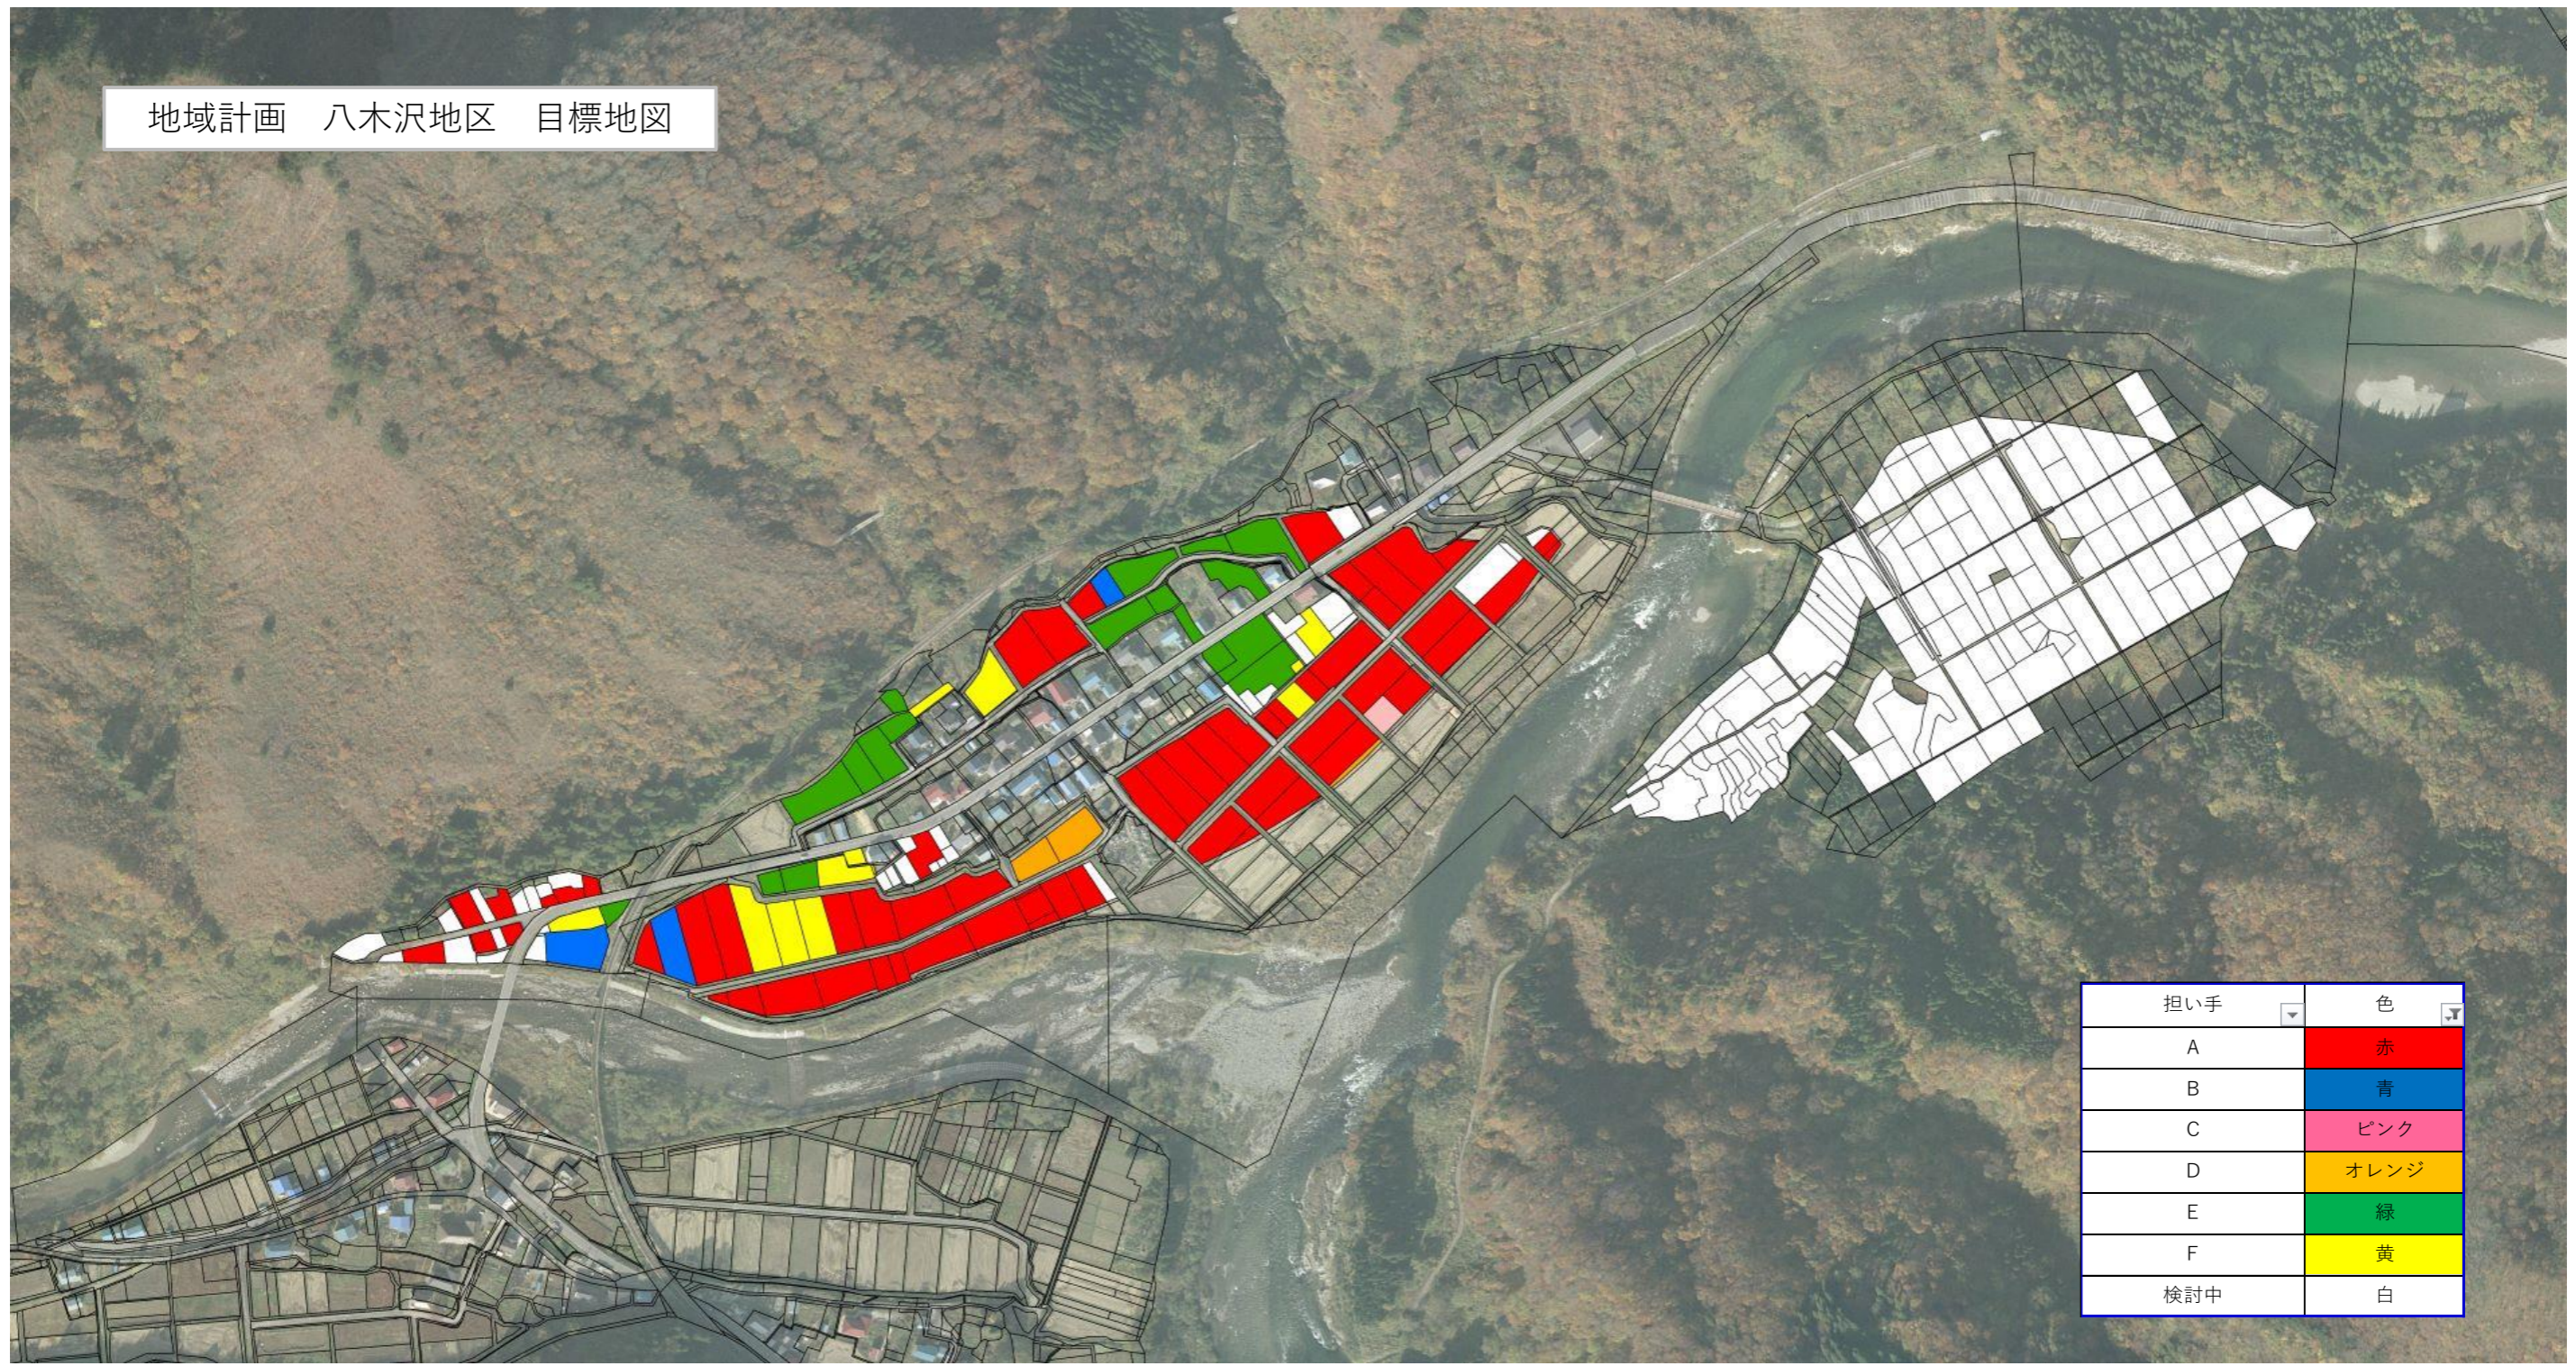

地域計画 八木沢地区 目標地図

担い手	色
A	赤
B	青
C	ピンク
D	オレンジ
E	緑
F	黄
検討中	白