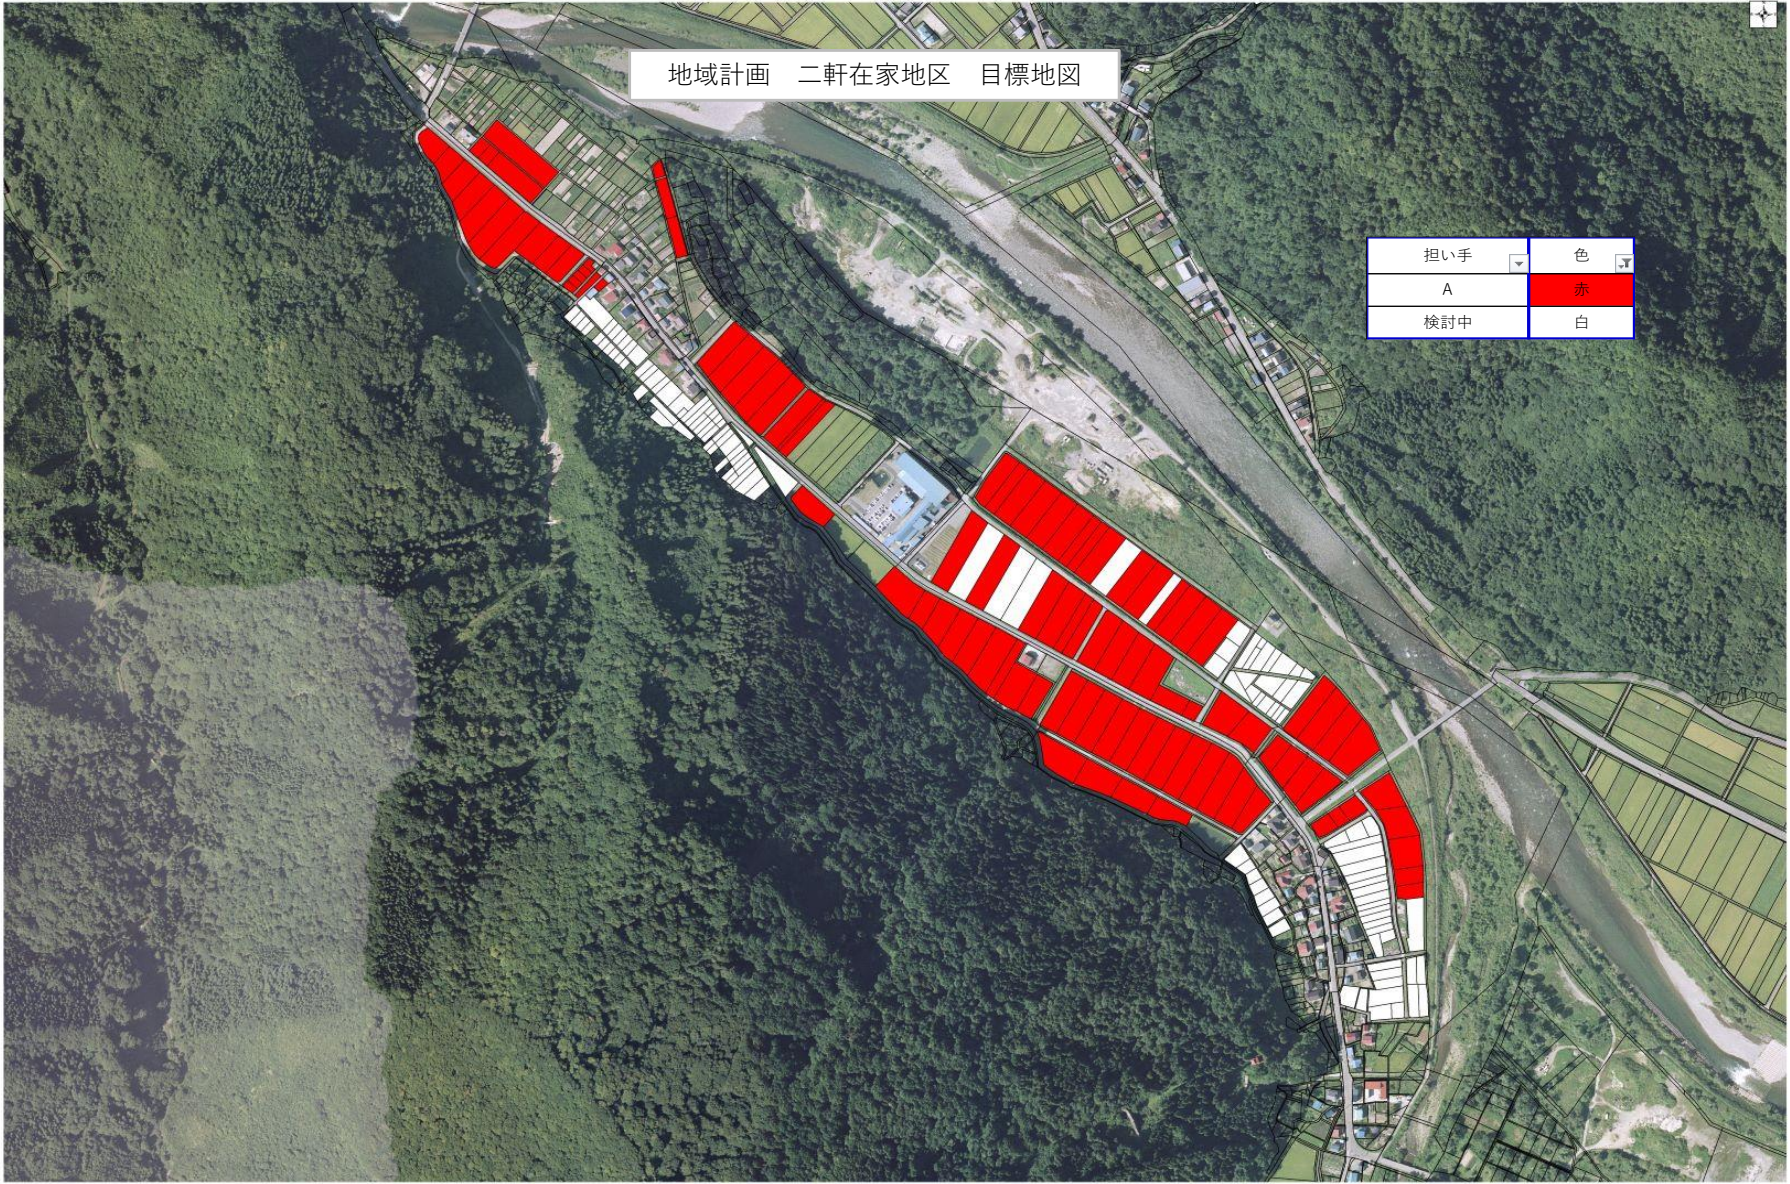

地域計画 二軒在家地区 目標地図

担い手	色
A	赤
検討中	白