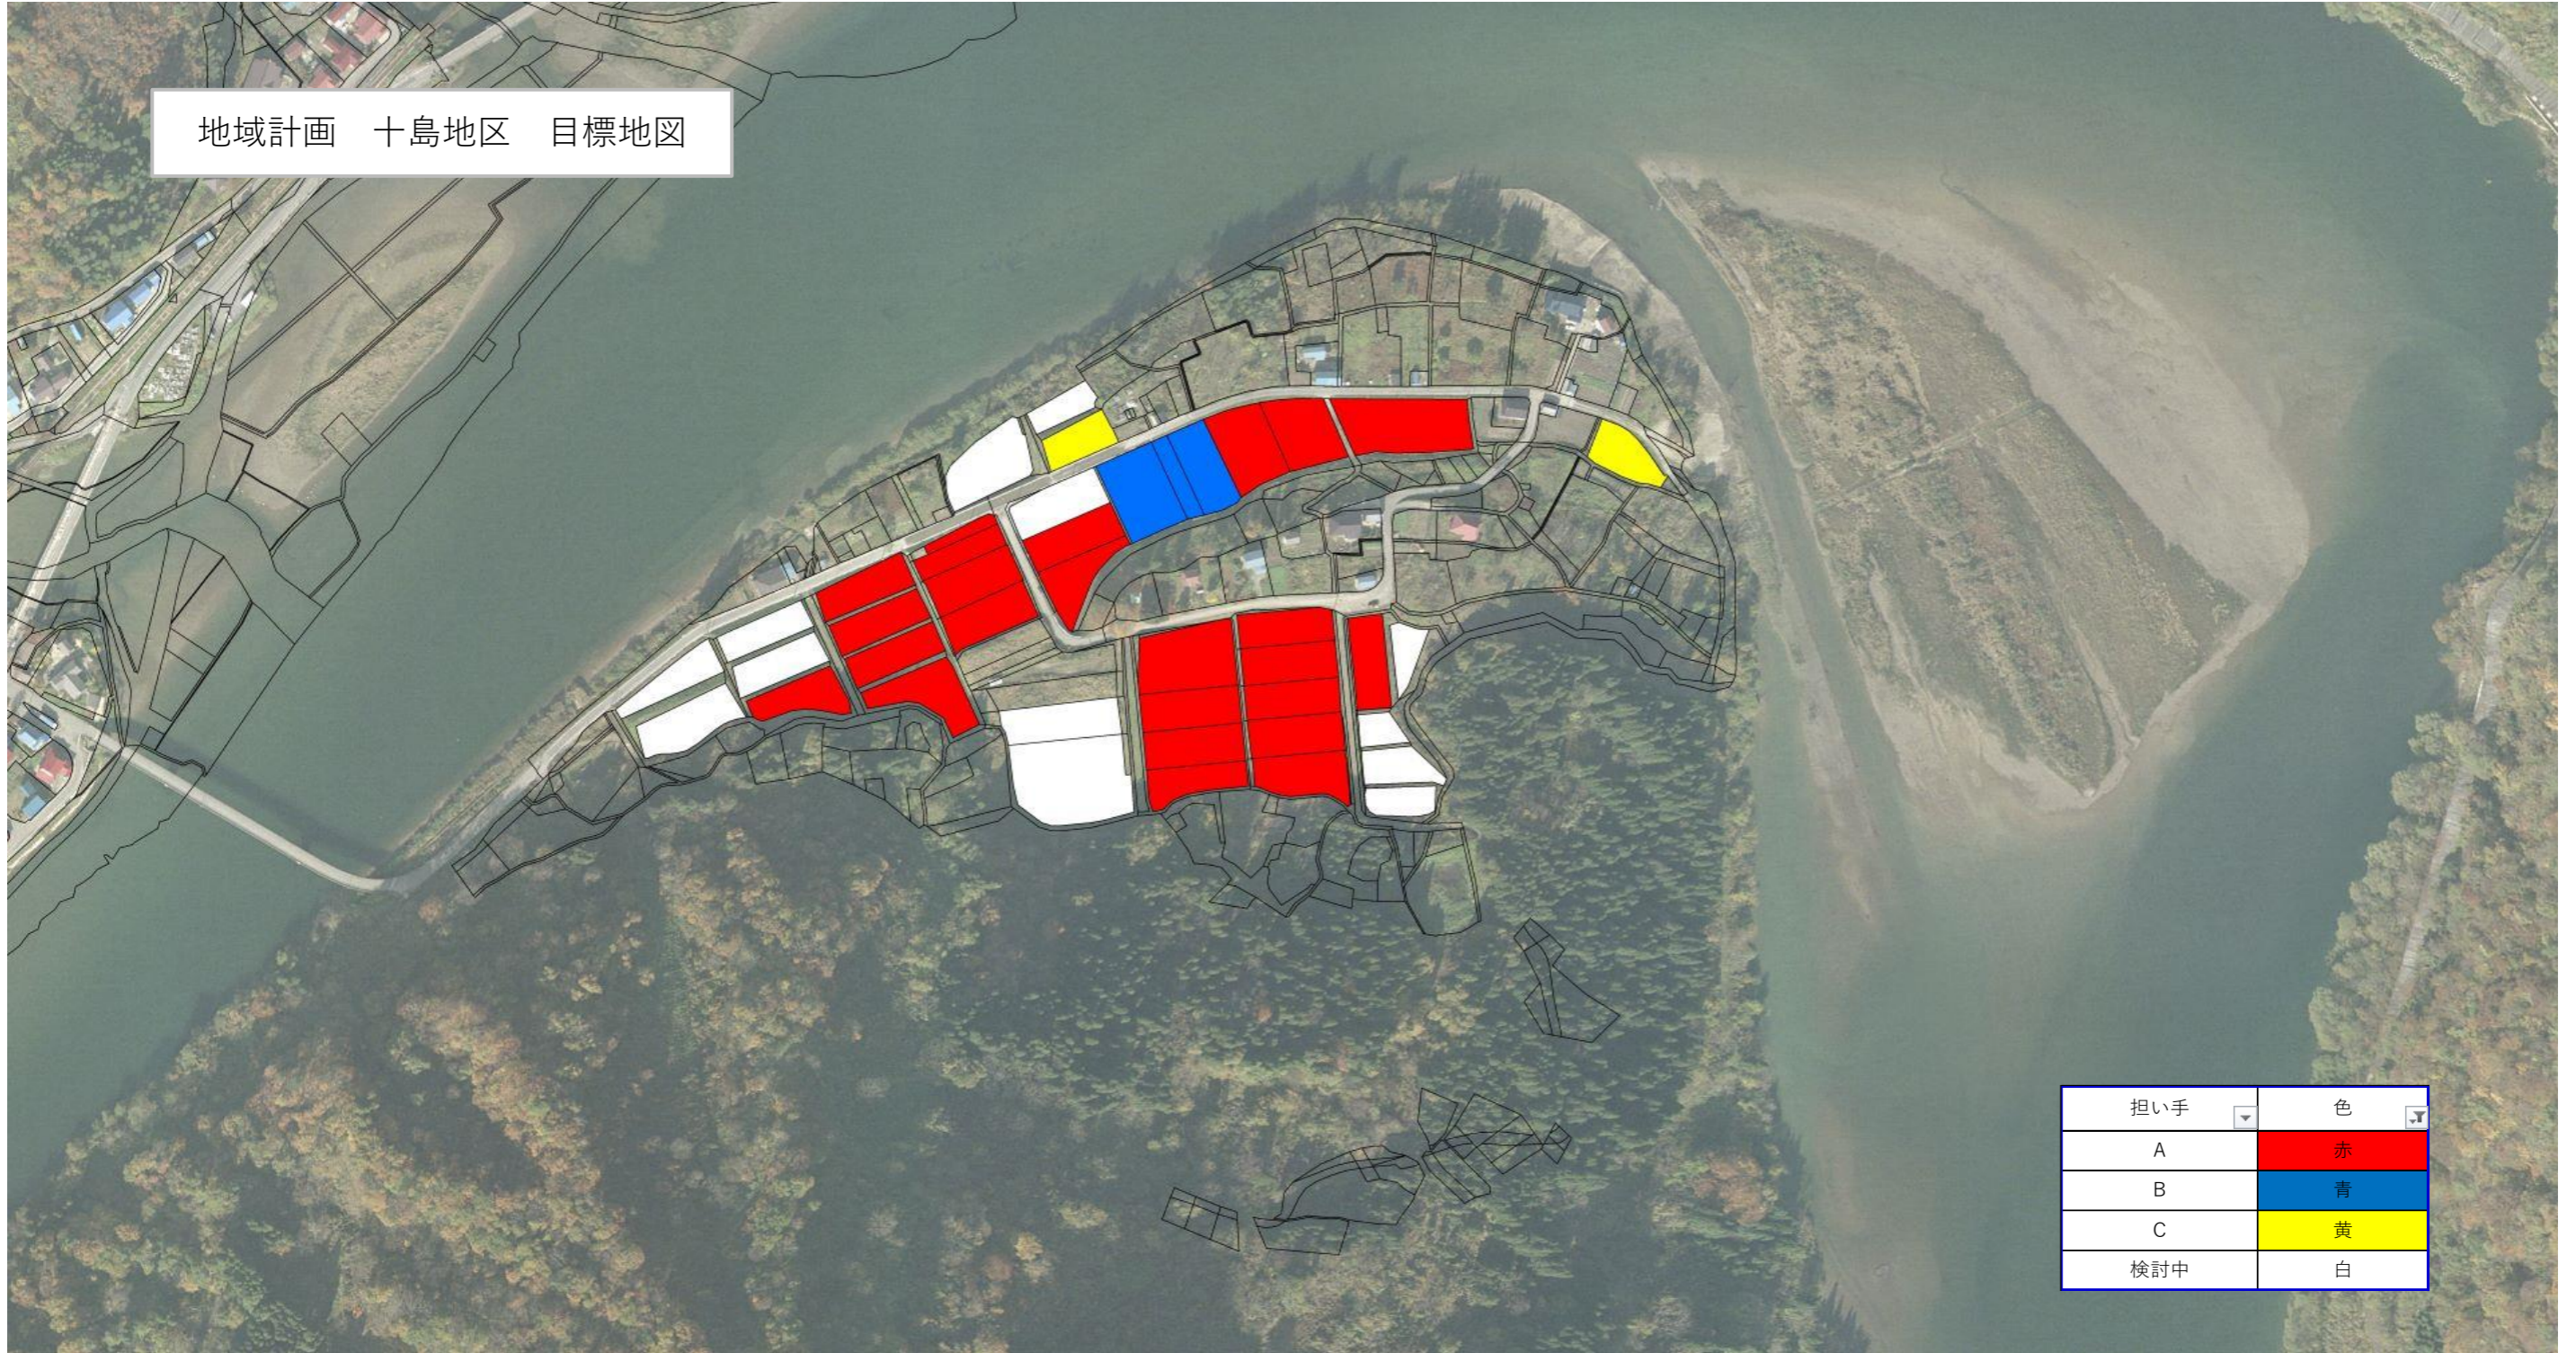

地域計画 十島地区 目標地図

担い手	色
A	赤
B	青
C	黄
検討中	白