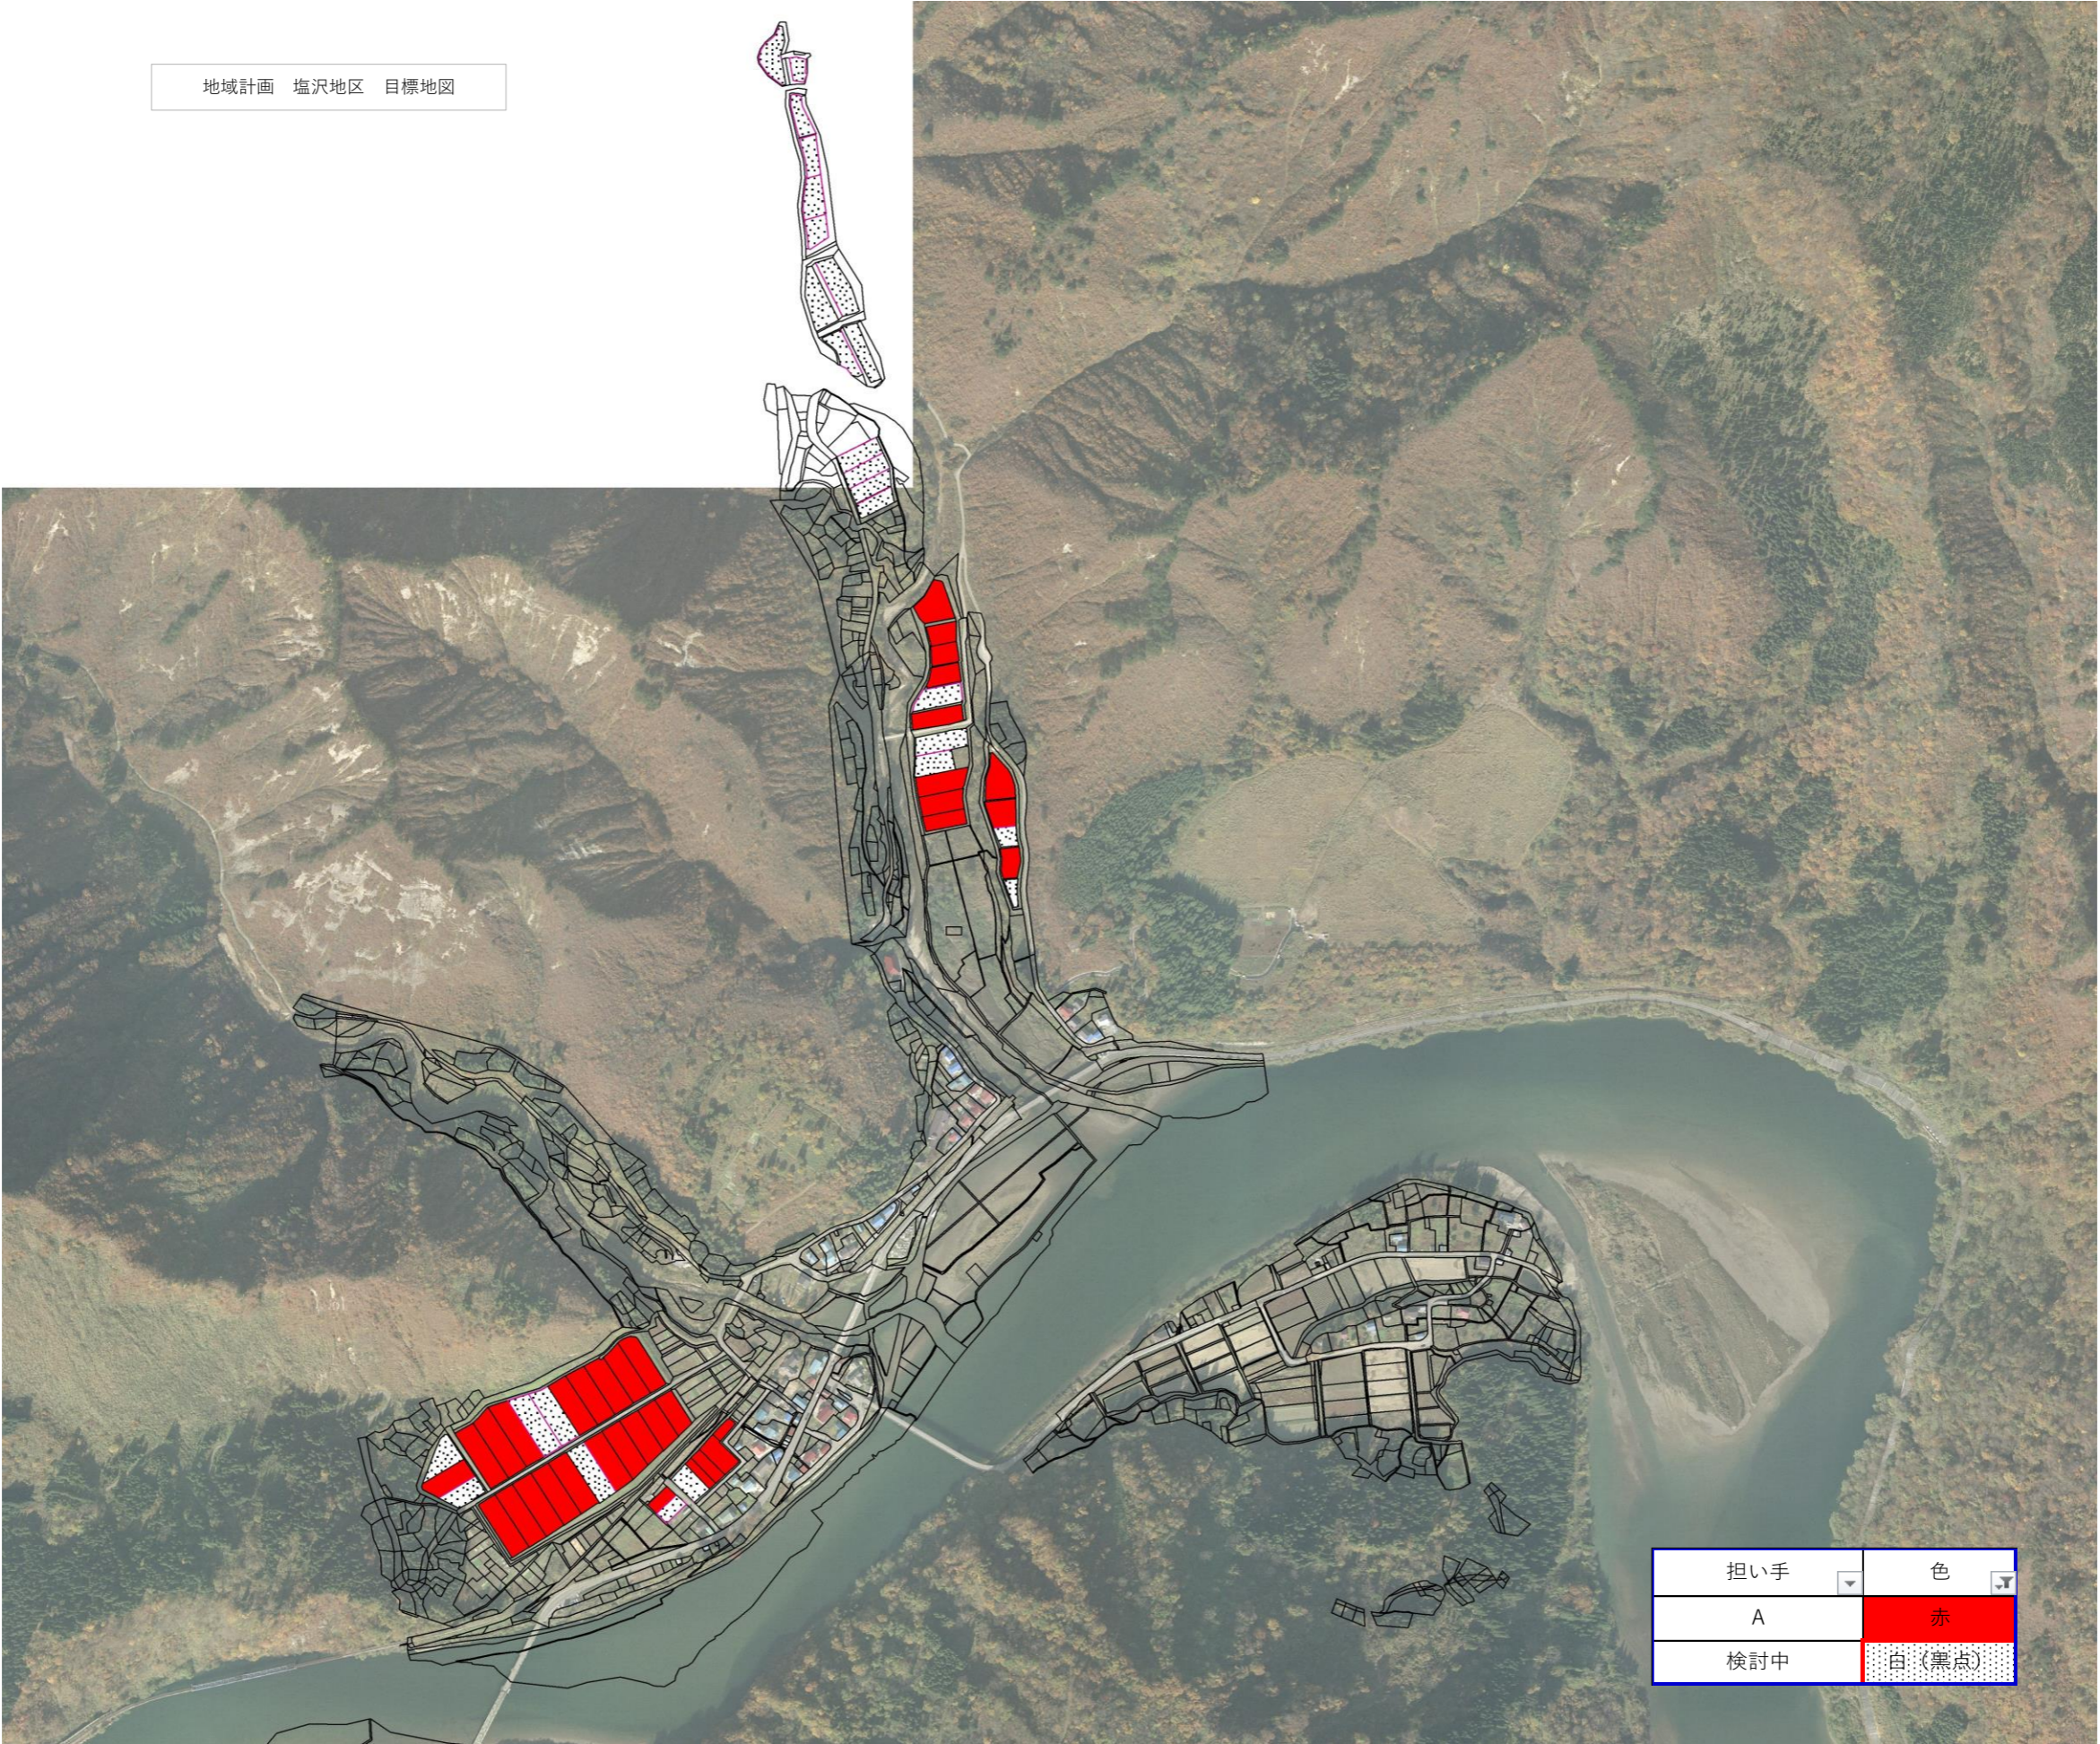

地域計画 塩沢地区 目標地図

担い手	色
A	赤
検討中	白(黒点)