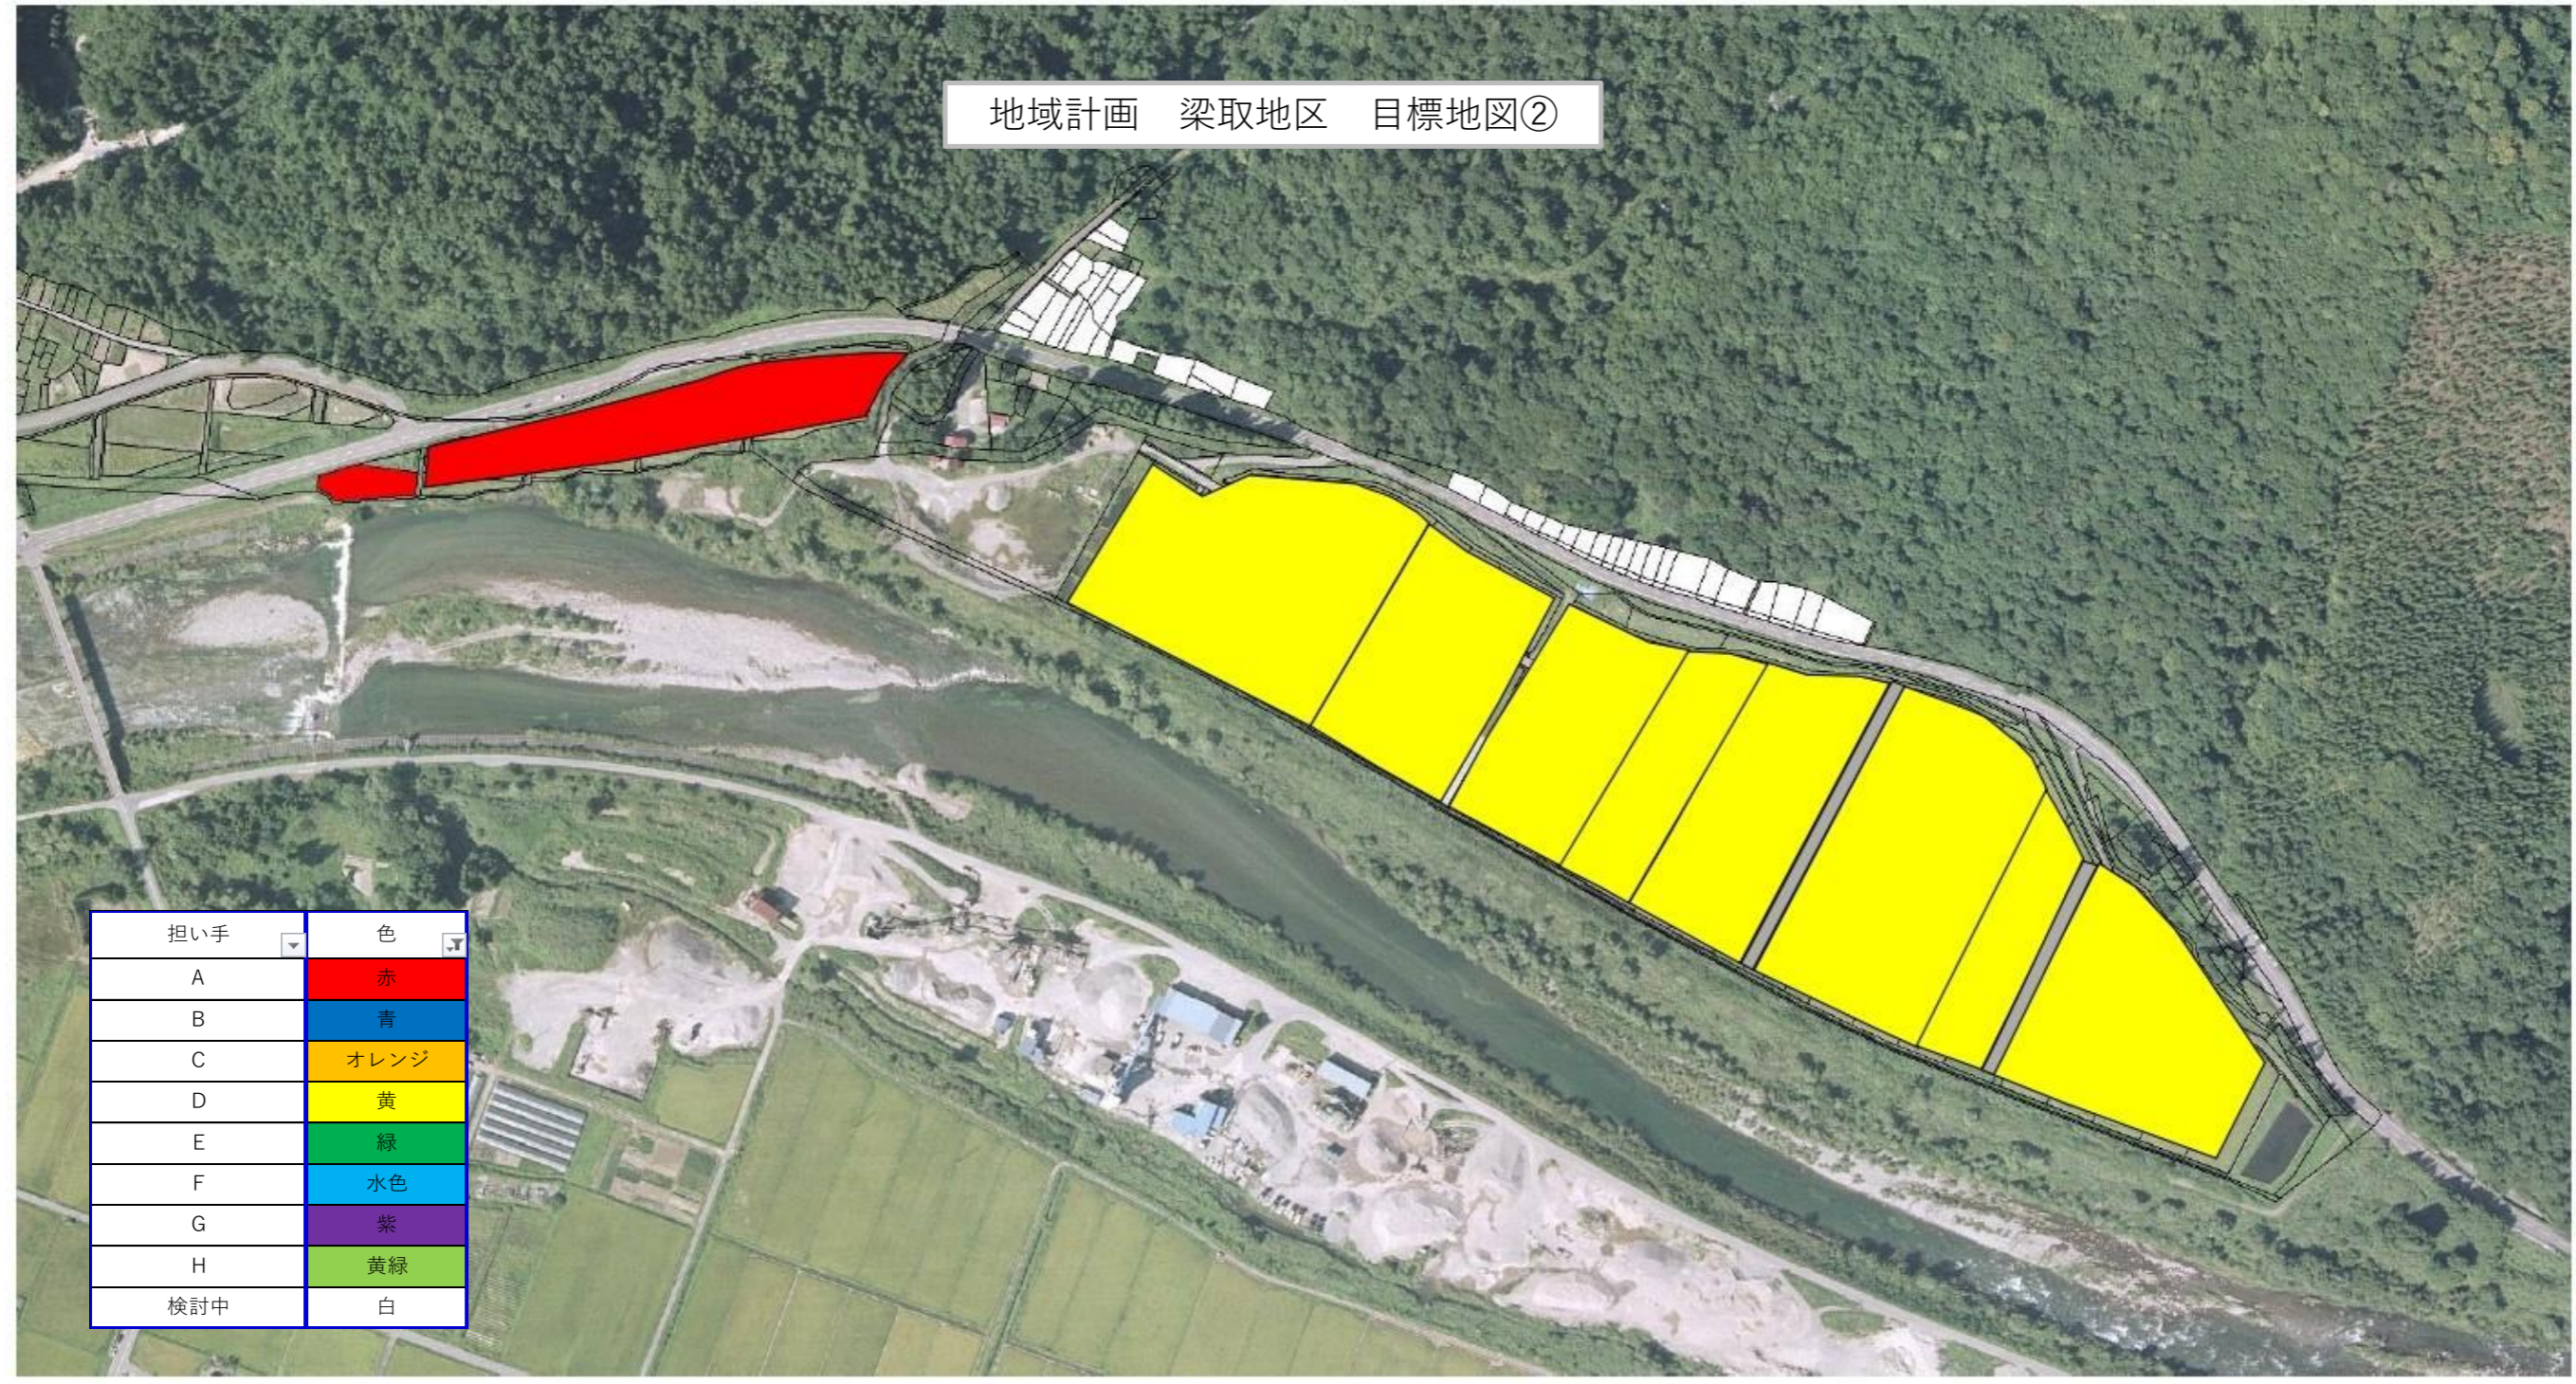

地域計画 梁取地区 目標地図②

担い手	色
A	赤
B	青
C	オレンジ
D	黄
E	緑
F	水色
G	紫
H	黄緑
検討中	白