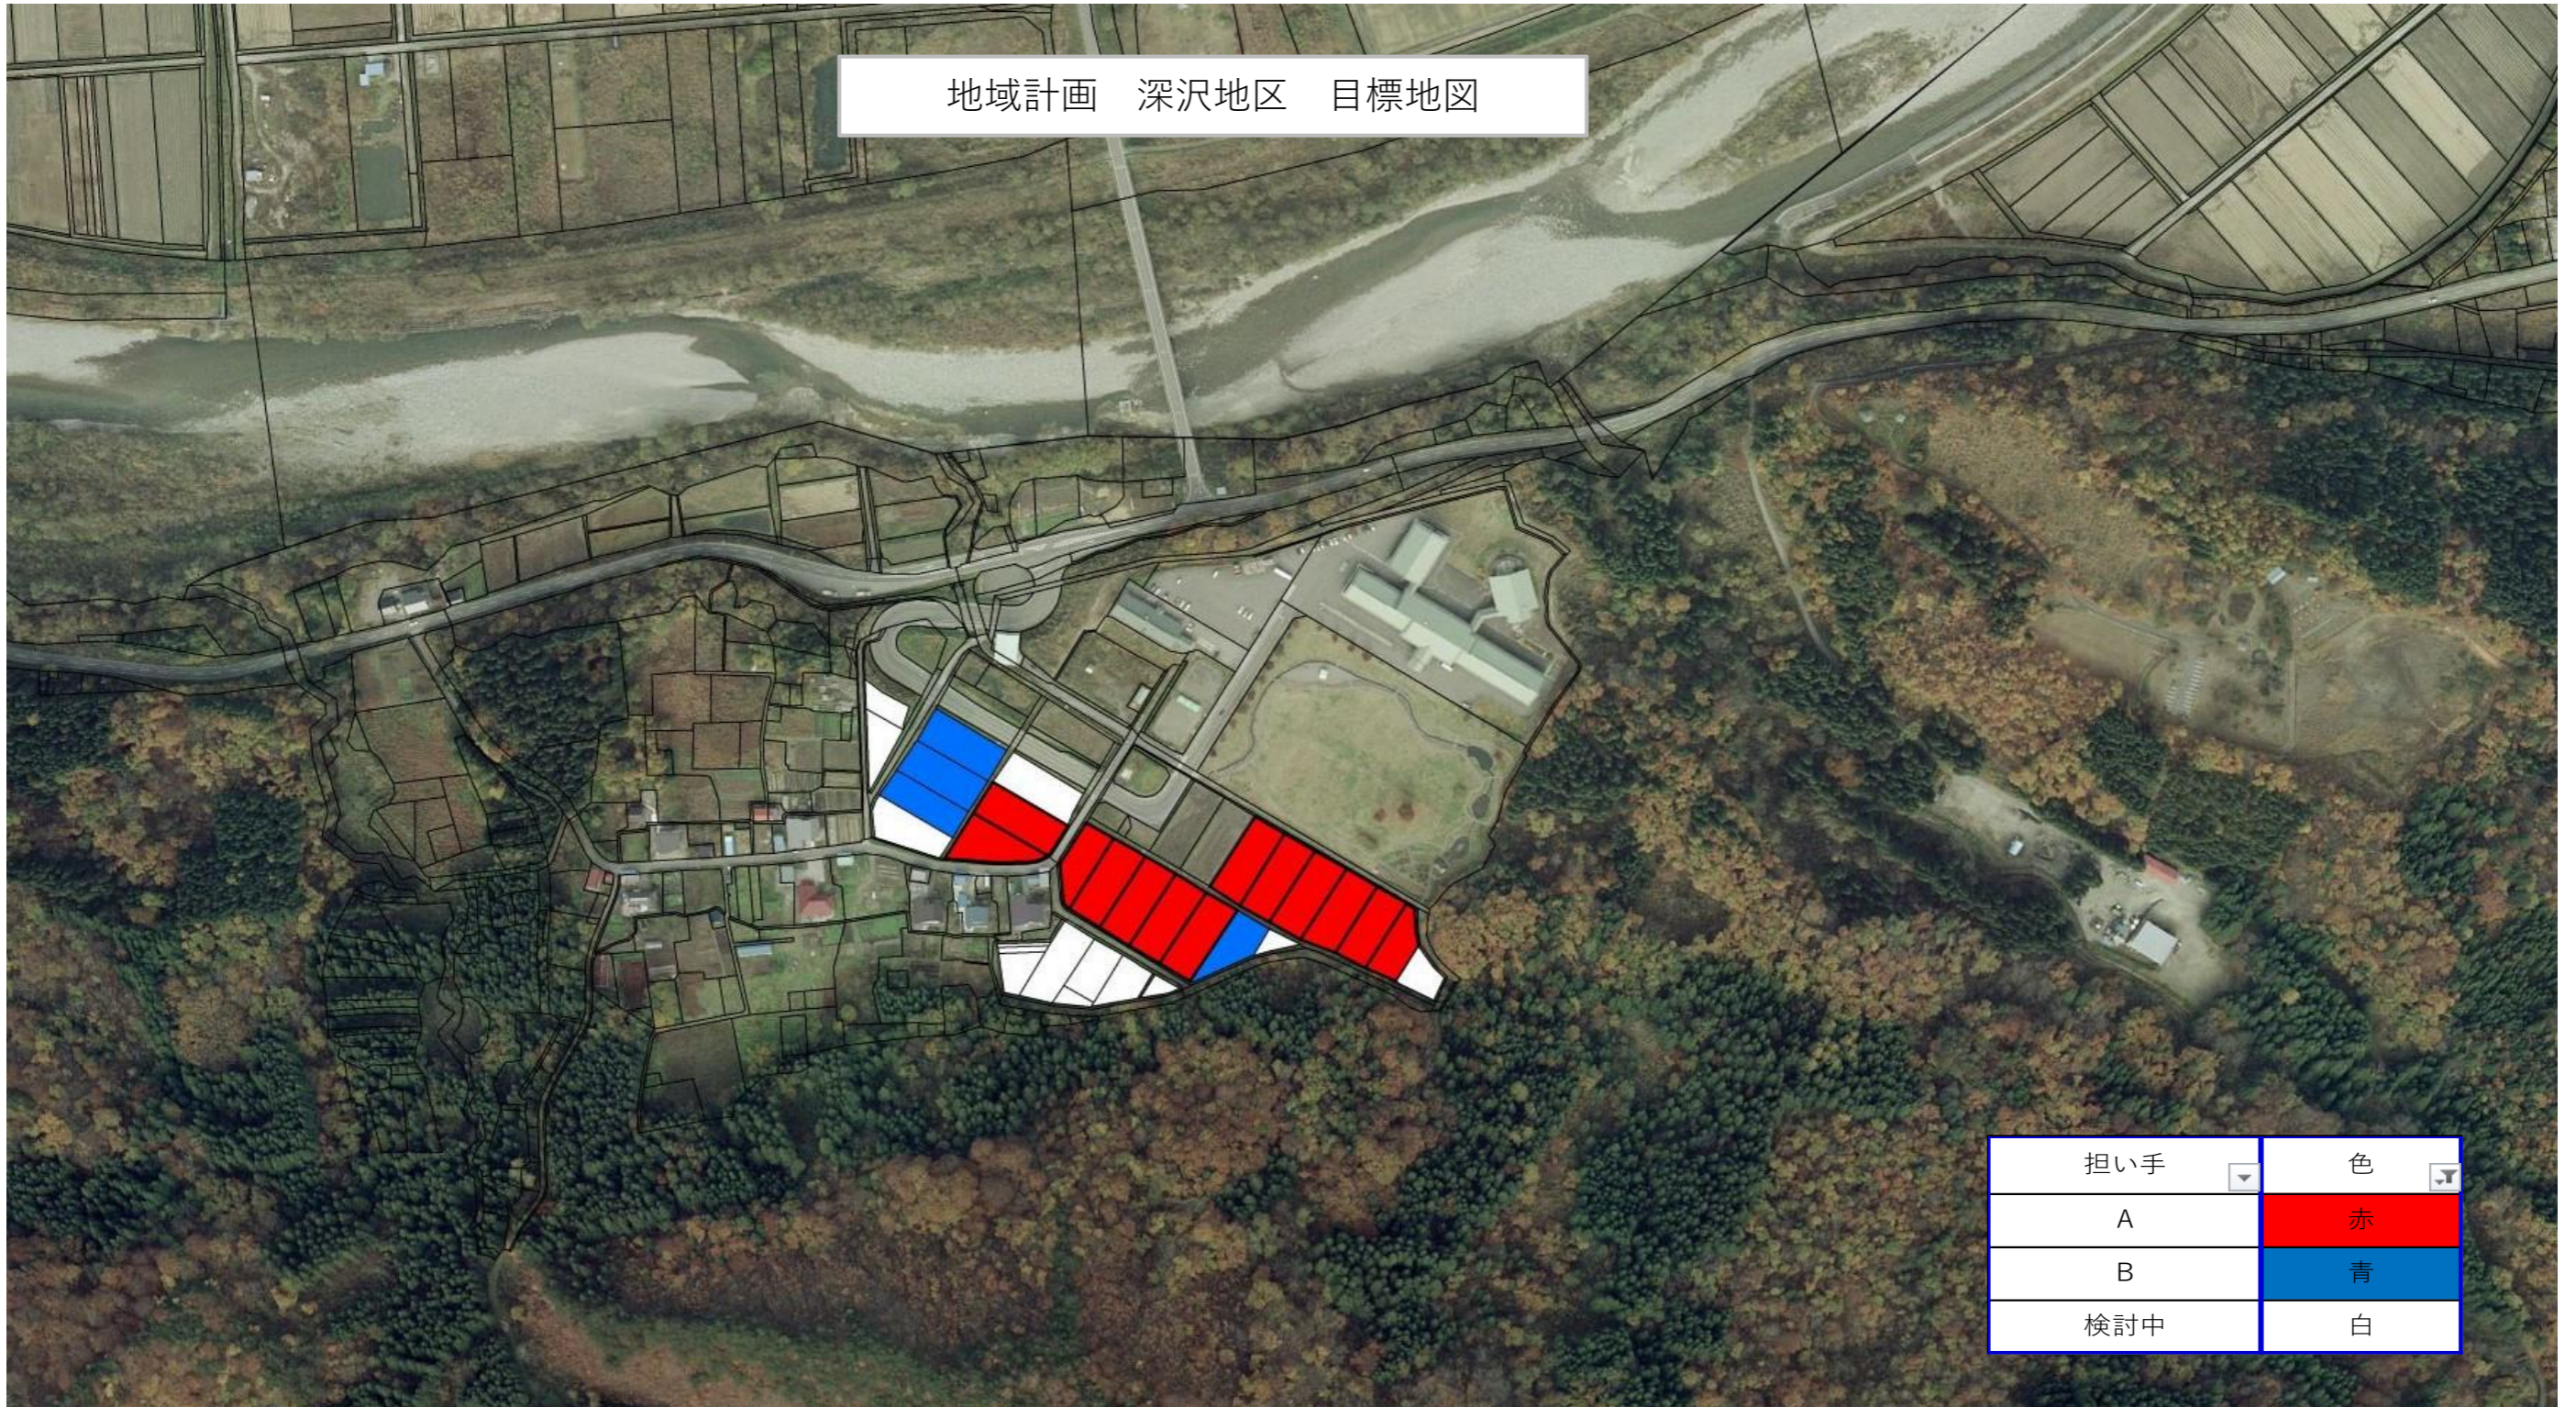

地域計画 深沢地区 目標地図

担い手	色
A	赤
B	青
検討中	白