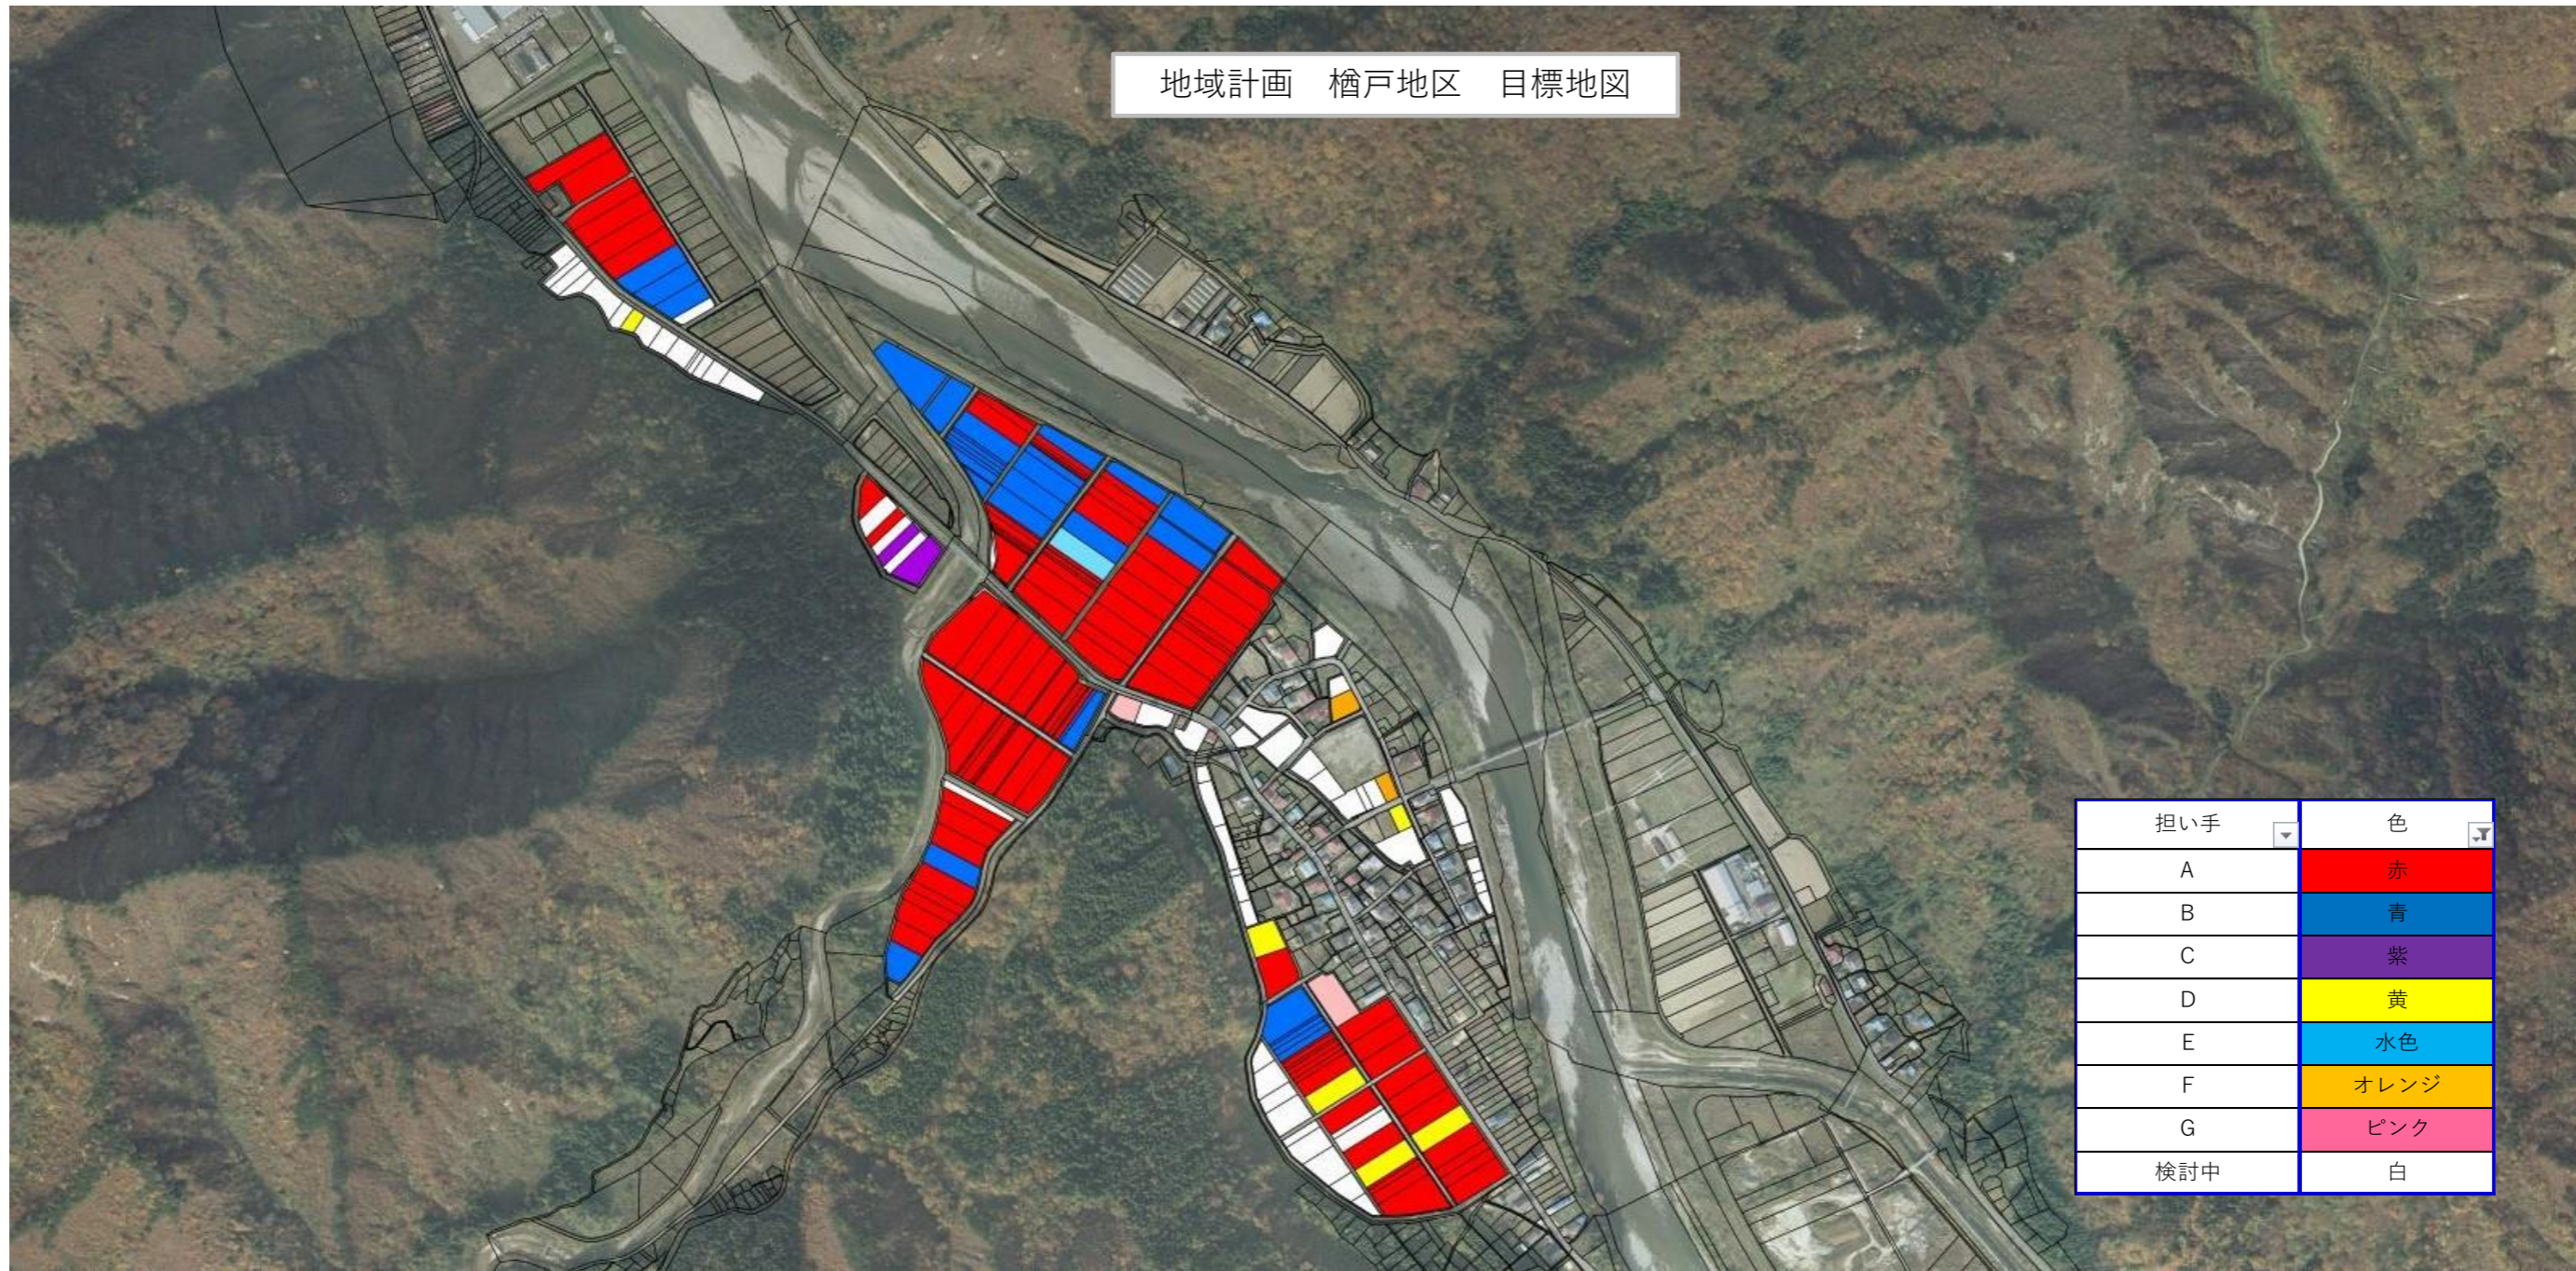

地域計画 檜戸地区 目標地図

担い手	色
A	赤
B	青
C	紫
D	黄
E	水色
F	オレンジ
G	ピンク
検討中	白