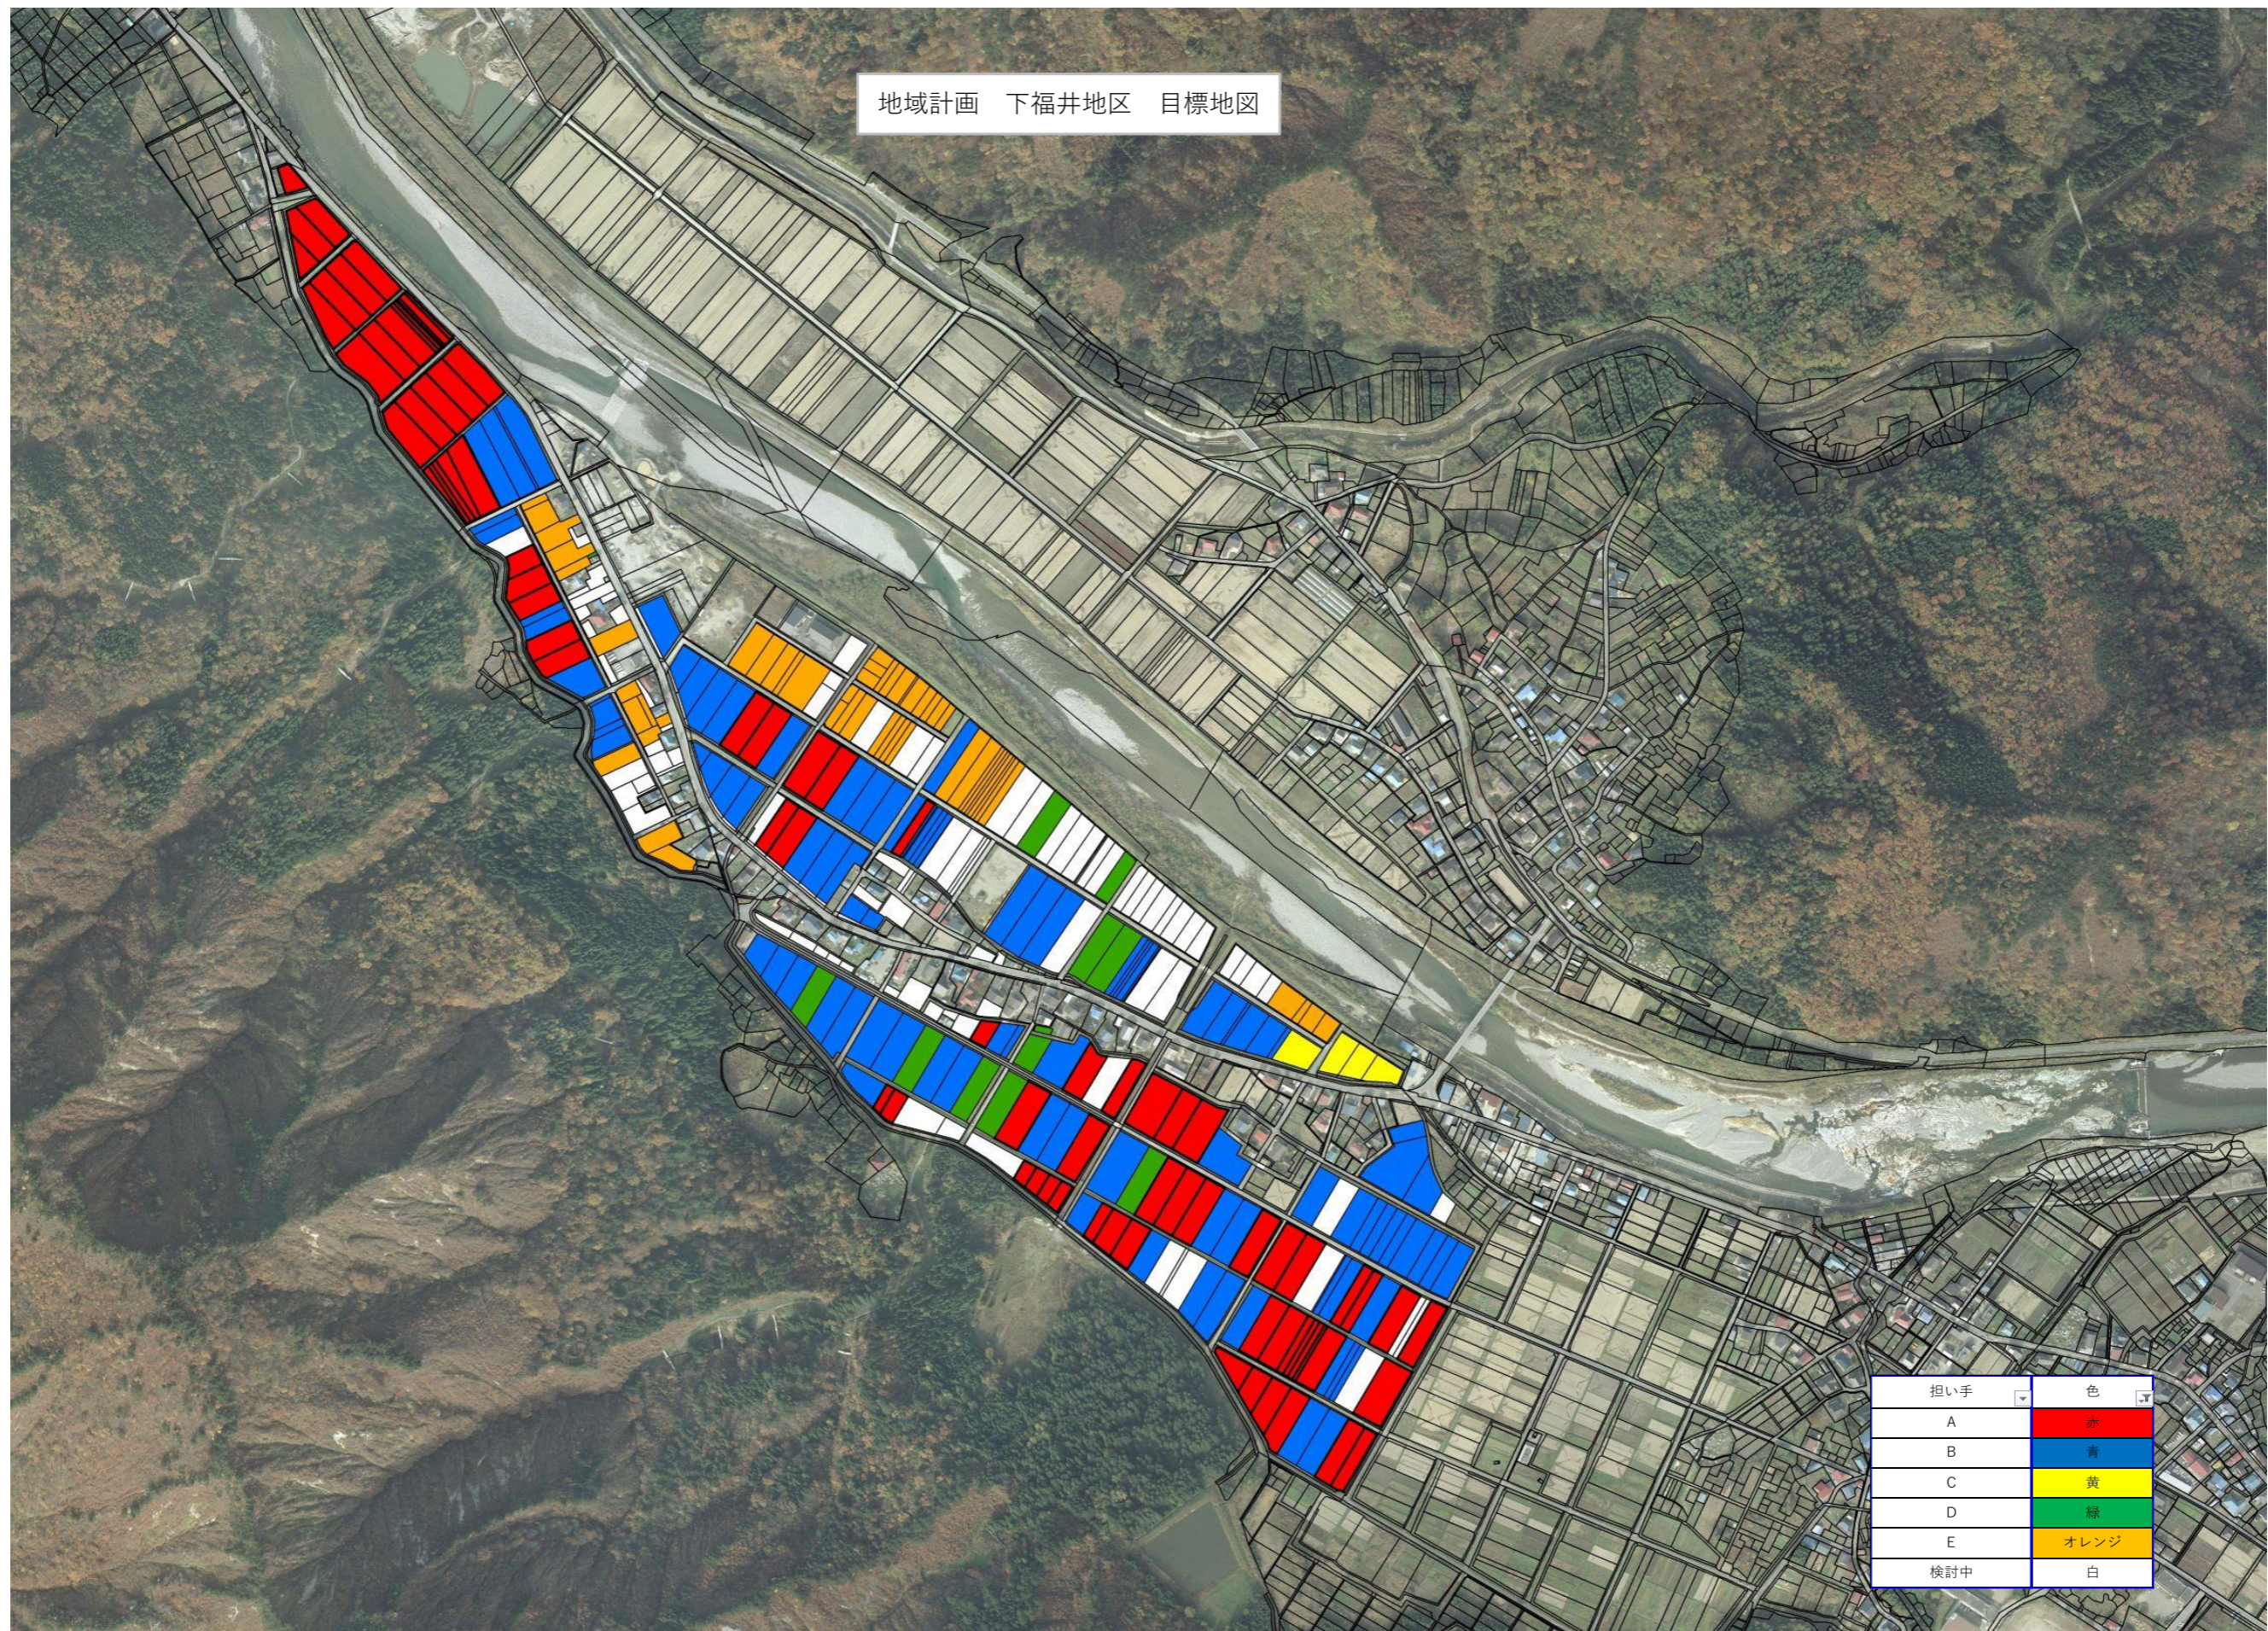

地域計画 下福井地区 目標地図

担い手	色
A	赤
B	青
C	黄
D	緑
E	オレンジ
検討中	白