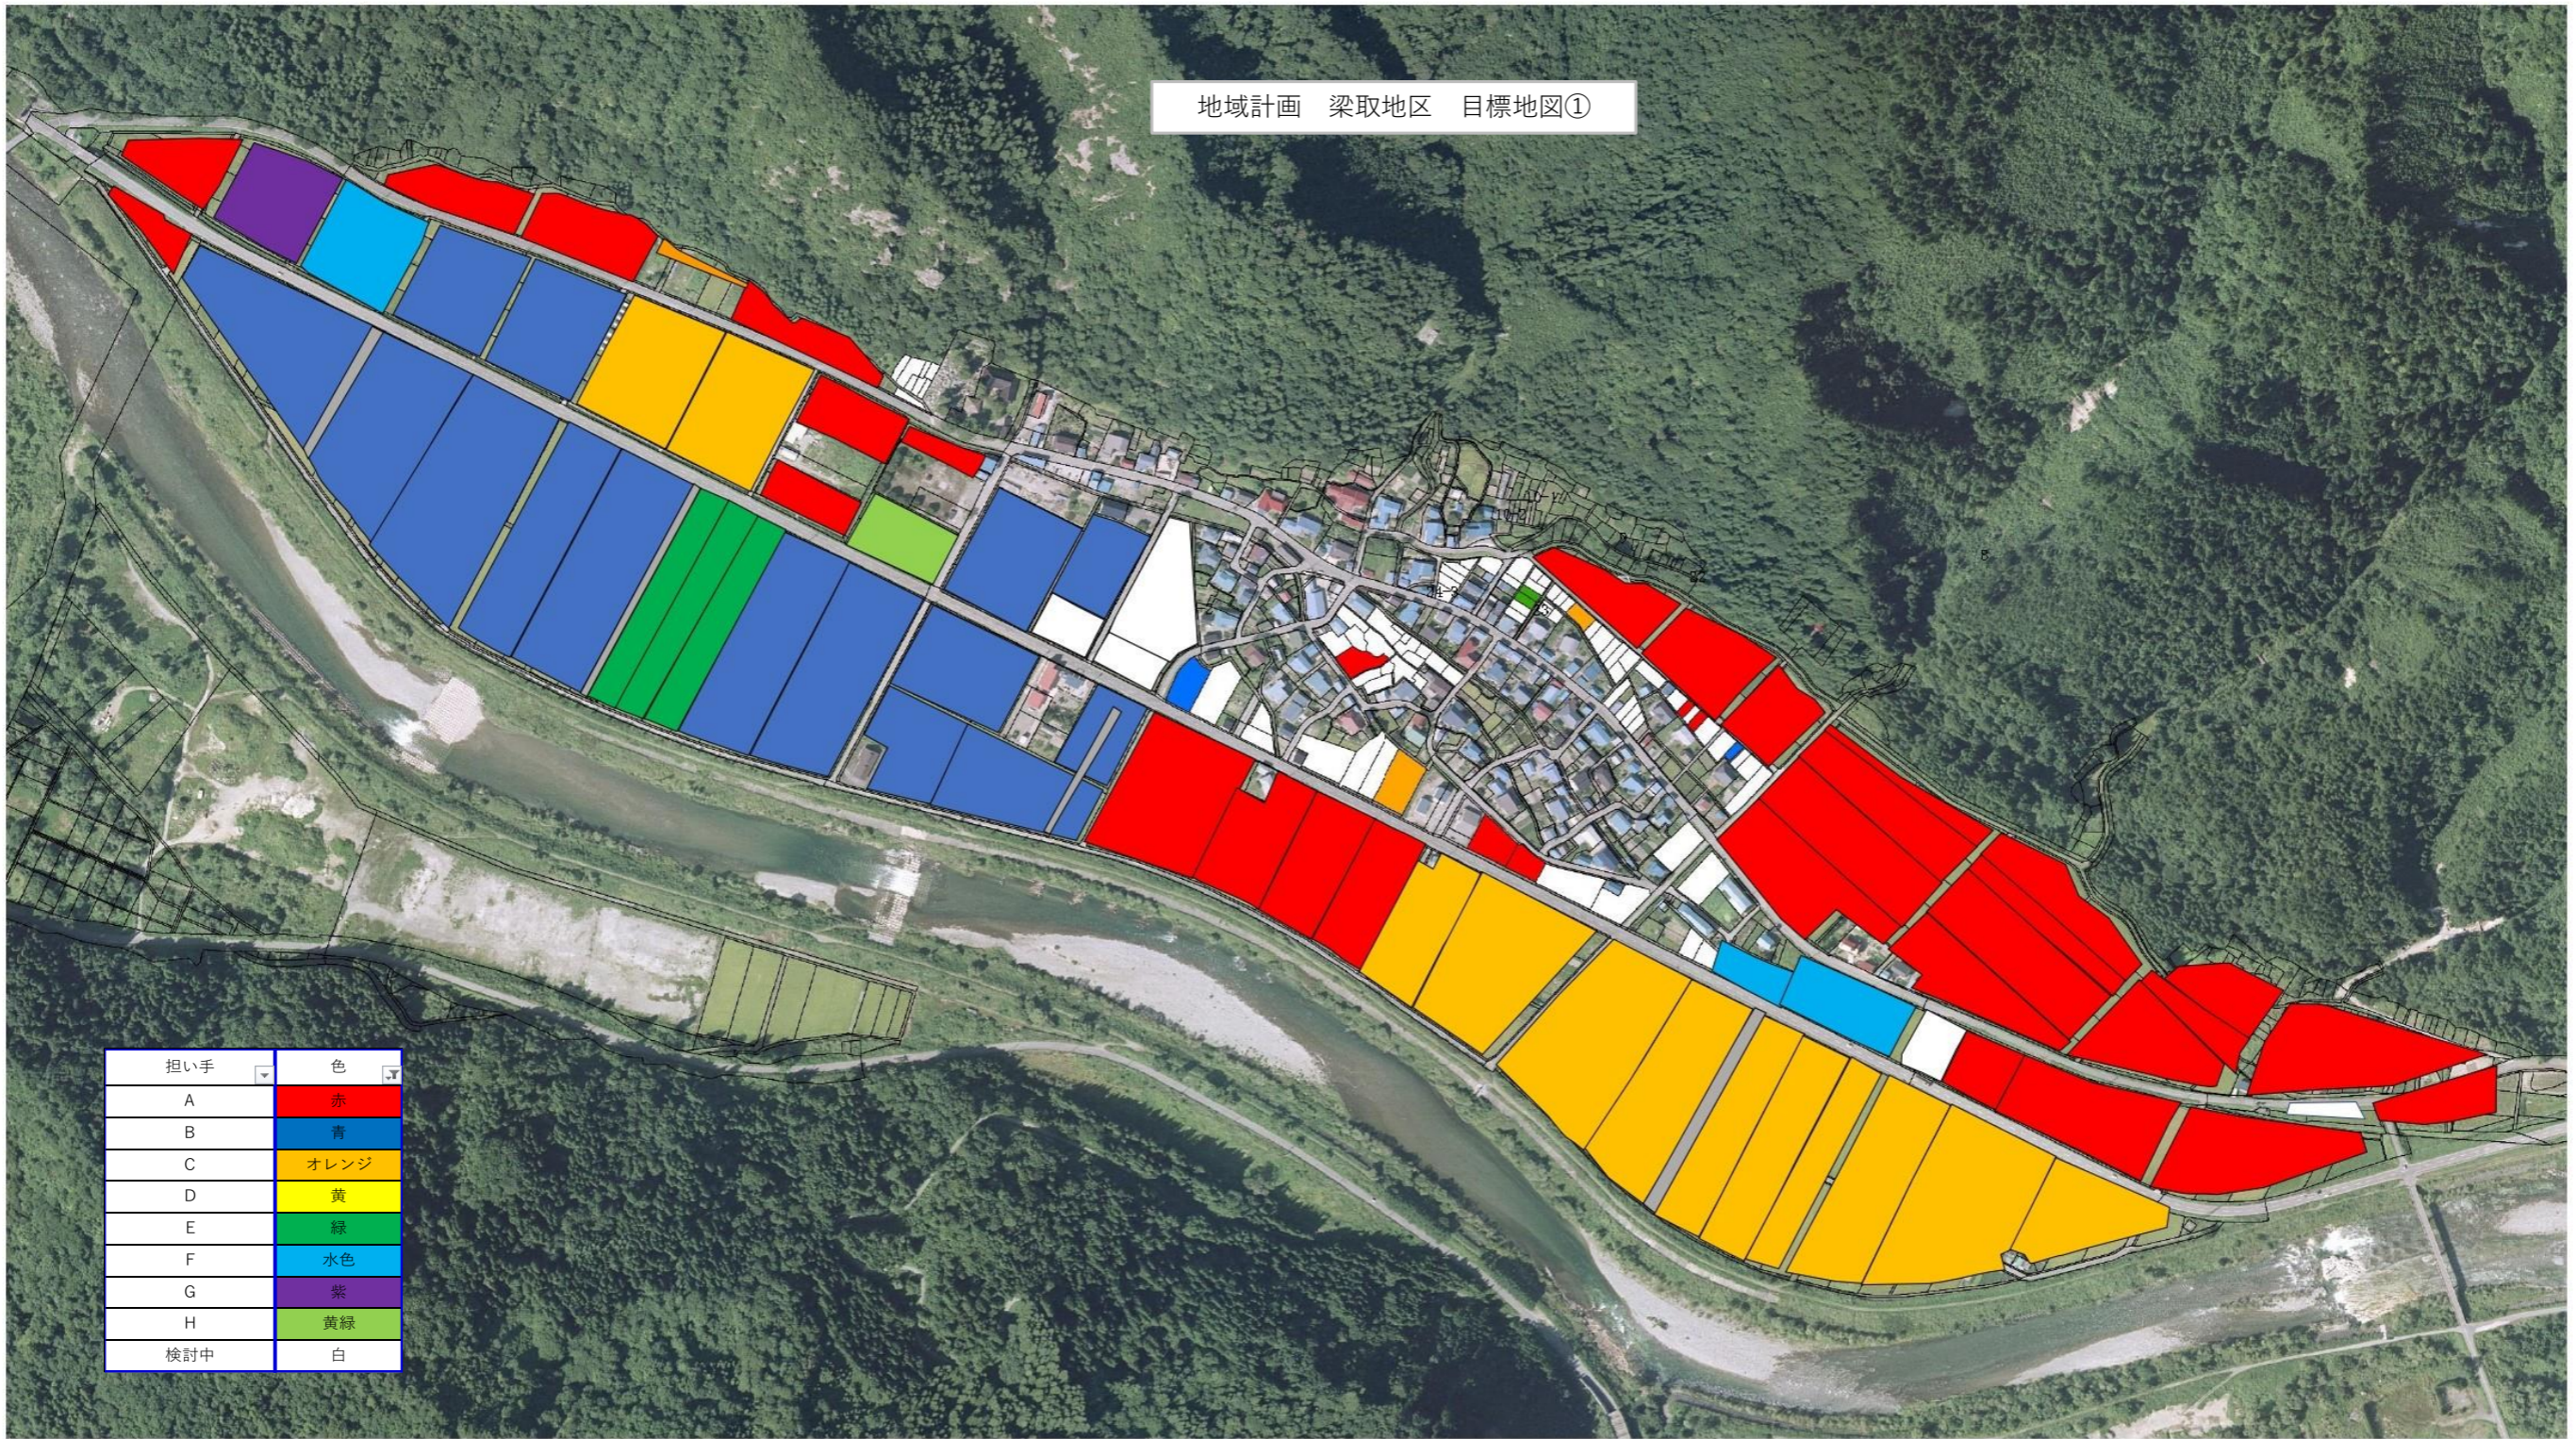

地域計画 梁取地区 目標地図①

担い手	色
A	赤
B	青
C	オレンジ
D	黄
E	緑
F	水色
G	紫
H	黄緑
検討中	白